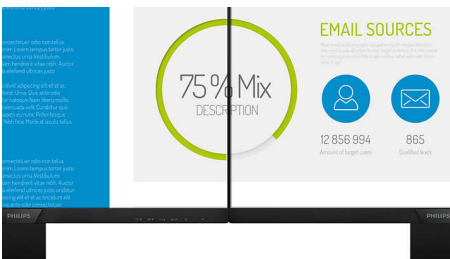

Izjemno ozek rob

Novi zasloni Philips imajo izjemno ozke robove, ki odpravljajo ovire in zagotavlja največjo velikost slike. Zaslón z izjemno ozkim robom je primeren predvsem za uporabo več zaslonov, igranje iger, grafično oblikovanje in profesionalne aplikacije, saj vam daje občutek, kot bi pri tem uporabljali samo en zaslon.