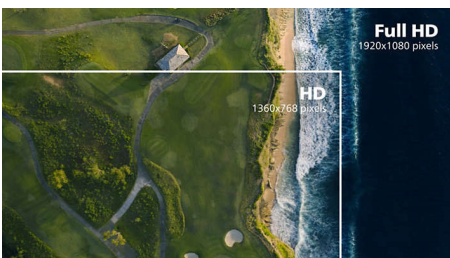

Zaslón Full HD 16 : 9

Kakovost slike je pomembna. Običajni zasloni predvajajo kakovostno sliko, vendar

pričakujete več. Ta zaslon odlikuje izboljšana ločljivost Full HD 1920 x 1080. Full HD za jasno in podrobno sliko, visoka svetlost, neverjeten kontrast in živahne barve zagotavljajo izjemno pristno sliko.