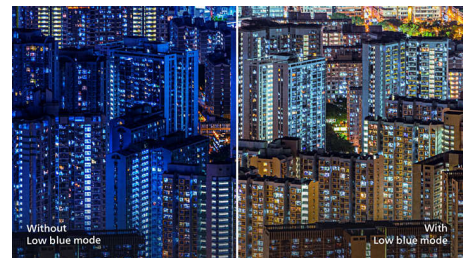

LowBlue 模式

根據研究顯示，LED 顯示器散發的短波長藍光如同紫外線一樣，長期下來會損害眼睛並影響視力。針對健康所開發的飛利浦 LowBlue 模式設定使用智慧軟體技術，可降低有害的短波藍光。