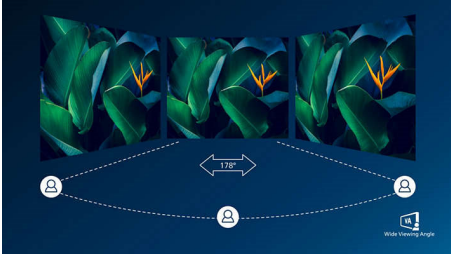

焦點

VA 顯示器

飛利浦 VA LED 顯示器運用先進的多象限垂直配向技術，以超高靜態對比率，呈現生動明亮的影像。除了一般辦公室應用皆能得心應手之外，還特別適合用來觀看相片、瀏覽網路、觀賞電影、玩遊戲及高要求圖形應用。其最佳化的像素管理技術可提供 178/178 度的超廣視角，以及極致清晰的影像。