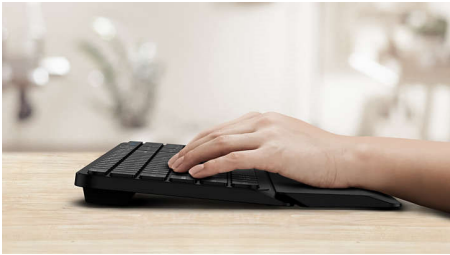

Ergonomische Handballenauflage

Die Handballenauflage ermöglicht es Ihnen, Ihre Hände bequem auf der Tastatur zu positionieren, und bietet eine angenehme Position, um Ihre Handflächen abzulegen, wenn Sie gerade nicht tippen.