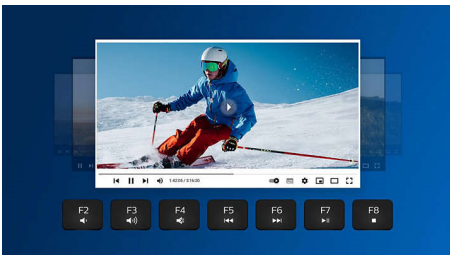

### Kabellose Verbindung mit 2,4 G

Bändigen Sie das Kabel-Chaos Ihres Computers. Für jede Tastatur/Maus, die mit dieser Funktion ausgestattet ist, können Sie das Zubehör über eine schnelle 2,4 Hz-Wireless-Verbindung an einen beliebigen PC anschließen. Dank der einfachen Einrichtung und des schlanken Designs des Zubehörs bleibt Ihr Arbeitsplatz kabelfrei und aufgeräumt.

### Ergonomische Handballenauflage

Die Handballenauflage ermöglicht es Ihnen, Ihre Hände bequem auf der Tastatur zu positionieren, und bietet eine angenehme Position, um Ihre Handflächen abzulegen, wenn Sie gerade nicht tippen.

### Multimedia-Shortcuts

Mit diesen Multimedia-Shortcuts können Sie ganz einfach per Mausclick zwischen Musik, Lautstärke oder Videowiedergabe wechseln.