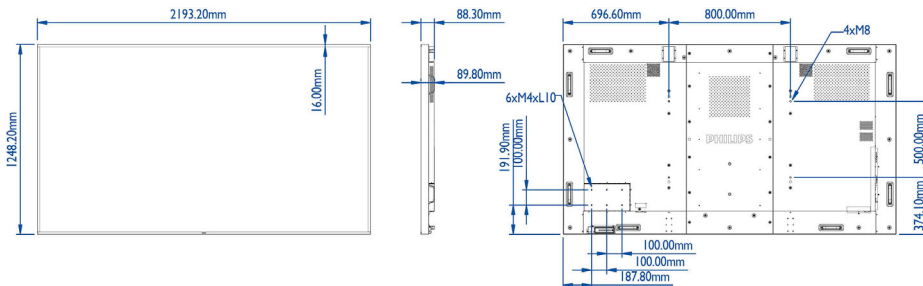

ledning), LAN (RJ45)

Lyd

- Innebygde høyttalere: 2 x 10 W RMS

Drift

- Strømnett: 100 ~ 240 VAC, 50 ~ 60 Hz
- Forbruk (typisk): 500 W
- Effektforbruk i standby: $0,5\text{ W}$

Mål

- Montering av Smart-utstyr: 100 x 200 mm, M4
- Bredde, apparat: 2193,20 millimeter
- Produktvekt: 91,4 kg
- Høyde, apparat: 1248,20 millimeter
- Dybde, apparat: 89,8 millimeter
- Veggmontering: 800 x 500 mm, M8
- Rammens bredde: 16,0 mm

Miljøkrav ved bruk

- Temperaturområde (drift): 5 ~ 40 °C
- MTBF: 50 000 time(r)
- Relativ luftfuktighet: 20 ~ 80 %
- Temperaturområde (lagring): -20 ~ 60 °C

Tilbehør

- Vedlagt tilbehør: Nettledning, Batterier til fjernkontroll, Hurtigstartveiledning, Fjernkontroll, Brukerhåndbok på CD-ROM, RS232-kabel, HDMI-kabel
- Ekstrautstyr: ColourCalibrationKit (CCK4602), Edge sluttsett, HDBaseT OPS-mottaker (CRD25)

Diverse

- Visningsspråk på skjermen: Engelsk, Fransk, Tysk, Italiensk, Polsk, Russisk, Spansk, Tyrkisk, Forenklet kinesisk, Tradisjonell kinesisk, Arabisk, Japansk
- Garanti: Tre års garanti
- Juridiske godkjenninger: CE, UL/cUL, CCC, C-Tick, RoHS, GOST, FCC, klasse A

Utgivelsesdato
2024-03-29

Versjon: 4.0.1

EAN: 87 12581 72938 7

© 2024 Koninklijke Philips N.V.
Alle rettigheter forbeholdt.

Spesifikasjonene kan endres uten varsel. Varemerker tilhører Koninklijke Philips N.V. eller deres respektive eiere.

www.philips.com