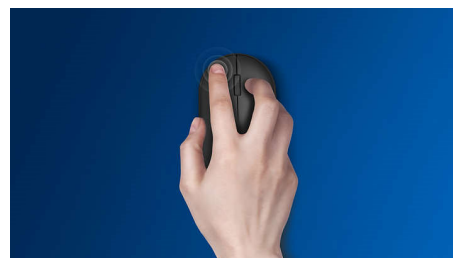

Philips 300 Series
Mysz bezprzewodowa

3 przyciski

Bezprzewodowa 2,4 GHz
Czujnik optyczny

SPK7314

Łączność bezprzewodowa w każdym miejscu

Komfortowa i stylowa mysz, która dopasowuje się do kształtu dłoni i łatwo mieści się w torbie, to doskonały towarzysz notebooka. Połączenie bezprzewodowe i czujnik optyczny umożliwiają pracę na dowolnej powierzchni.

Wygodna i precyzyjna kontrola

- Kształt dopasowany do lewej i prawej ręki
- Wygodna, ergonomiczna konstrukcja myszy zapewnia przyjemne użytkowanie
- Śledzenie optyczne w wysokiej rozdzielczości zapewnia płynne sterowanie

Płynne śledzenie optyczne

Śledzenie optyczne w wysokiej rozdzielczości zapewnia płynne sterowanie

Wygodna, ergonomiczna konstrukcja

Wygodna, ergonomiczna konstrukcja myszy zapewnia przyjemne użytkowanie

Możliwość obsługi przez osoby leworęczne

Kształt dopasowany do lewej i prawej ręki

Przyciski wytrzymują miliony kliknięć

Przyciski są trwałe i wytrzymują miliony kliknięć

Dane techniczne

Wymagania systemowe

- Wymagania systemowe: Microsoft Windows XP, Windows Vista, Windows 7, Windows 8, Windows 10 lub nowszy; Linux; Mac OS