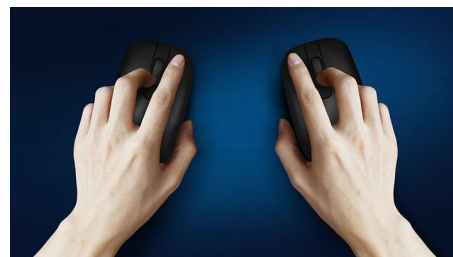

Wygodna i precyzyjna kontrola

- Kształt dopasowany do lewej i prawej ręki
- Wygodna, ergonomiczna konstrukcja myszy zapewnia przyjemne użytkowanie
- Śledzenie optyczne w wysokiej rozdzielczości zapewnia płynne sterowanie

Płynne śledzenie optyczne

Śledzenie optyczne w wysokiej rozdzielczości zapewnia płynne sterowanie

Wygodna, ergonomiczna konstrukcja

Wygodna, ergonomiczna konstrukcja myszy zapewnia przyjemne użytkowanie

Możliwość obsługi przez osoby leworęczne

Kształt dopasowany do lewej i prawej ręki

Przyciski wytrzymują miliony kliknięć

Przyciski są trwałe i wytrzymują miliony kliknięć

Dane techniczne

Wymagania systemowe

- Wymagania systemowe: Microsoft Windows XP, Windows Vista, Windows 7, Windows 8, Windows 10 lub nowszy; Linux; Mac OS