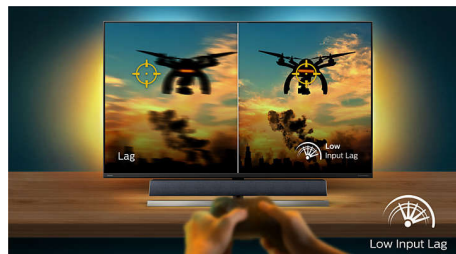

Игра с ниско забавяне

За разлика от стандартните телевизори геймърските дисплеи на Philips Momentum са специално създадени с ниско забавяне и светкавично бърза реакция на пикселите като приоритет и поддържат бързи, изискващи кратко време игри. Дисплеят също така осигурява поддръжка с променлива скорост на обновяване (VRR) за Xbox серия X за постигане на безпроблемно и плавно движение.