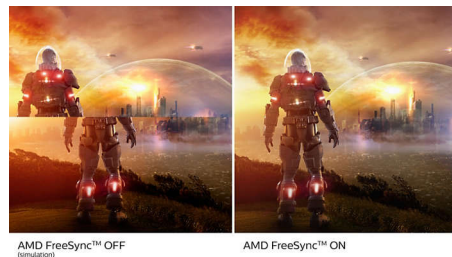

AMD FreeSync™ Premium

Геймингът не трябва да е избор между нахсан геймплей и насечени кадри. AMD FreeSync™ Premium предоставя на сериозните геймъри плавна игра без прекъсване и забавяне с върхова производителност. Не правете компромиси, играйте уверено с висока скорост на обновяване, компенсация на ниска кадрова честота и ниско забавяне.