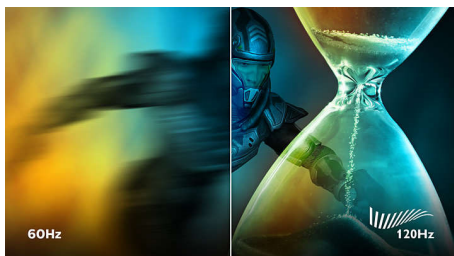

4K/120 Hz конзолни игри

Играйте с ултраясна 4K разделителна способност при плавна скорост на обновяване от 120 Hz, когато свържете вашия Xbox серия X и други конзоли от следващо поколение чрез една от множеството HDMI 2.1 връзки. По-бързата скорост на обновяване осигурява по-малко пропуснати кадри, като показва движенията на врага в изключително ясно, плавно движение, за да можете лесно да се прицелите.