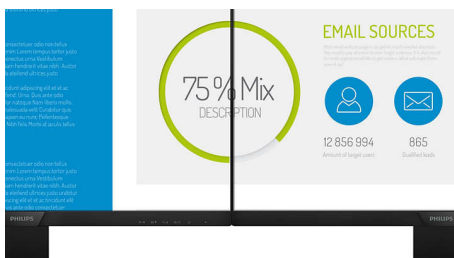

Výnimočne úzky rám

Nové obrazovky Philips majú výnimočne úzky rám, ktorý spôsobuje len minimálne rušenie a

poskytuje maximálnu pozorovaciu plochu. Tento dizajn je veľmi vhodný na používanie viacerých displejov alebo spojených displejov pri hraní, grafickom dizajne a profesionálnych aplikáciách. S výnimočne úzkym rámom budete mať pocit, že používate jeden veľký displej.