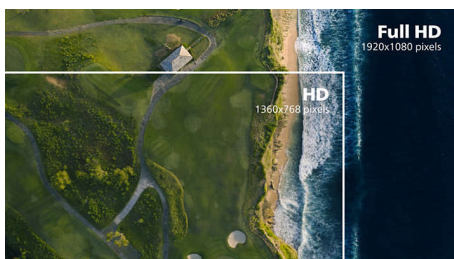

Displej Full HD 16 : 9

Na kvalite obrazu záleží. Bežné displeje prinášajú kvalitu, no vy chcete viac. Tento displej je vybavený zdokonaleným rozlíšením Full HD 1920 x 1080, vďaka ktorému sa môžete tešiť na ostré detaily, vysoký jas, úžasný kontrast a realistické farby pre skutočne živý obraz.