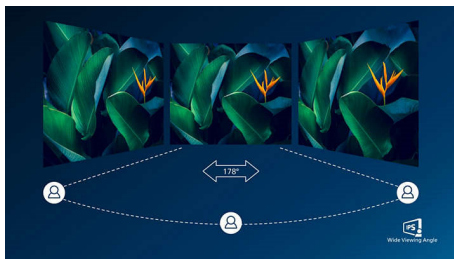

PHILIPS

LCD monitor s rozlíšením Full HD
V Line 24 (uhlopriečka 60,5 cm), 1920 x 1080 (Full HD)

243V7QDSB/00

Hlavné prvky

Technológia IPS

Displeje IPS využívajú pokročilú technológiu, ktorá poskytuje výnimočne široké pozorovacie uhly 178/178 stupňov, takže displej je možné sledovať z prakticky ľubovoľného uhla. Na rozdiel od štandardných panelov TN prinášajú displeje IPS mimoriadne svieži obraz so živými farbami, takže sú ideálne nielen na fotografie, filmy a prehľadávanie webu, ale aj na profesionálne aplikácie, ktoré po celú dobu vyžadujú presnosť farieb a konzistentný jas.

Výnimočne úzky rám

Nové obrazovky Philips majú výnimočne úzky rám, ktorý spôsobuje len minimálne rušenie a

poskytuje maximálnu pozorovaciu plochu. Tento dizajn je veľmi vhodný na používanie viacerých displejov alebo spojených displejov pri hraní, grafickom dizajne a profesionálnych aplikáciách. S výnimočne úzkym rámom budete mať pocit, že používate jeden veľký displej.