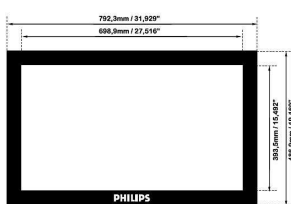

Méret

- Keret vastagsága: 4,6 cm
- Készülék magassága (állvánnyal együtt): 531 mm
- Magasság (állvánnyal) (hüvelyk): 20.9 hüvelyk
- Készülék szélessége: 792 mm
- Termék tömege: 11,95 kg
- Készülék mélysége (állvánnyal együtt): 205 mm
- Készülék magassága: 487 mm
- Készülék mélysége: 115 mm
- Mélység (állvánnyal) (hüvelyk): 8.1 hüvelyk
- Készülék szélessége (hüvelyk): 31.2 hüvelyk
- Készülék magassága (hüvelyk): 19.2 hüvelyk
- Fali tartó: 200 x 200 mm, 400 x 200 mm
- Készülék mélysége (hüvelyk): 4.5 hüvelyk
- Termék tömege (fontban): 26,35 lb

Üzemeltetési feltételek

- Hőmérséklet tartomány (üzem): 0–40 °C
- MTBF (meghibásodások közötti átlagos idő): 50 000 óra
- Relatív páratartalom: 5 - 90 %

Tartozékok

- Mellékelt tartozékok: Távvezérlő, Elemek a távvezérlőhöz, Hálózati tápkábel, VGA kábel, Használati útmutató CD ROM-on, Gyors üzembe helyezési útmutató, Asztali állvány
- Opcionális tartozékok: Rögzített fali tartó, Rugalmas fali tartó, Mennyezetre szerelt

Egyéb

- Keret: metálántracit
- Képernyőn megjelenő nyelvek: angol, francia, német, olasz, lengyel, török, orosz, egyszerűsített kínai
- Jótállás: Európa/Észak-Amerika: 3 év
- Előírt jóváhagyások: CE, FCC, B osztály, UL/cUL, CCC, RoHS

Kiadás dátuma
2024-03-27

Verzió: 5.4.3

EAN: 87 12581 51555 3

© 2024 Koninklijke Philips N.V.
Minden jog fenntartva.

A műszaki adatok előzetes figyelmeztetés nélkül változhatnak. Minden védjegy a Koninklijke Philips N.V. céget, vagy az illető jogtulajdonost illeti

www.philips.com