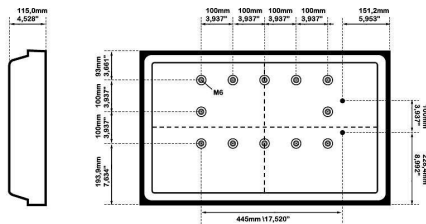

Méret

- Keret vastagsága: 4,6 cm
- Készülék magassága (állvánnyal együtt): 531 mm
- Magasság (állvánnyal) (hüvelyk): 20.9 hüvelyk
- Készülék szélessége: 792 mm
- Termék tömege: 11,95 kg
- Készülék mélysége (állvánnyal együtt): 205 mm
- Készülék magassága: 487 mm
- Készülék mélysége: 115 mm
- Mélység (állvánnyal) (hüvelyk): 8.1 hüvelyk
- Készülék szélessége (hüvelyk): 31.2 hüvelyk
- Készülék magassága (hüvelyk): 19.2 hüvelyk
- Fali tartó: 200 x 200 mm, 400 x 200 mm
- Készülék mélysége (hüvelyk): 4.5 hüvelyk
- Termék tömege (fontban): 26,35 lb

Üzemeltetési feltételek

- Hőmérséklet tartomány (üzem): 0–40 °C
- MTBF (meghibásodások közötti átlagos idő): 50 000 óra
- Relatív páratartalom: 5 - 90 %

Tartozékok

- Mellékelt tartozékok: Távvezérlő, Elemek a távvezérlőhöz, Hálózati tápkábel, VGA kábel, Használati útmutató CD ROM-on, Gyors üzembe helyezési útmutató, Asztali állvány
- Opcionális tartozékok: Rögzített fali tartó, Rugalmas fali tartó, Mennyezetre szerelt

Egyéb

- Keret: metálántracit
- Képernyőn megjelenő nyelvek: angol, francia, német, olasz, lengyel, török, orosz, egyszerűsített kínai
- Jótállás: Európa/Észak-Amerika: 3 év
- Előírt jóváhagyások: CE, FCC, B osztály, UL/cUL, CCC, RoHS

Kiadás dátuma
2024-03-27

Verzió: 5.4.3

EAN: 87 12581 51555 3

© 2024 Koninklijke Philips N.V.
Minden jog fenntartva.

A műszaki adatok előzetes figyelmeztetés nélkül változhatnak. Minden védjegy a Koninklijke Philips N.V. céget, vagy az illető jogtulajdonost illeti

www.philips.com