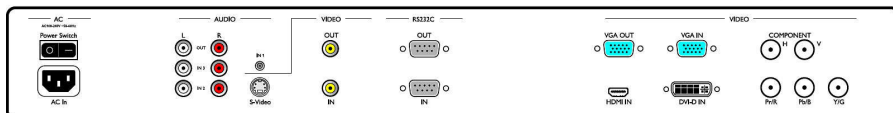

Méret

- Keret vastagsága: 4,6 cm
- Készülék magassága (állvánnyal együtt): 531 mm
- Magasság (állvánnyal) (hüvelyk): 20.9 hüvelyk
- Készülék szélessége: 792 mm
- Termék tömege: 11,95 kg
- Készülék mélysége (állvánnyal együtt): 205 mm
- Készülék magassága: 487 mm
- Készülék mélysége: 115 mm
- Mélység (állvánnyal) (hüvelyk): 8.1 hüvelyk
- Készülék szélessége (hüvelyk): 31.2 hüvelyk
- Készülék magassága (hüvelyk): 19.2 hüvelyk
- Fali tartó: 200 x 200 mm, 400 x 200 mm
- Készülék mélysége (hüvelyk): 4.5 hüvelyk
- Termék tömege (fontban): 26,35 lb

Üzemeltetési feltételek

- Hőmérséklet tartomány (üzem): 0–40 °C
- MTBF (meghibásodások közötti átlagos idő): 50 000 óra
- Relatív páratartalom: 5 - 90 %

Tartozékok

- Mellékelt tartozékok: Távvezérlő, Elemek a távvezérlőhöz, Hálózati tápkábel, VGA kábel, Használati útmutató CD ROM-on, Gyors üzembe helyezési útmutató, Asztali állvány
- Opcionális tartozékok: Rögzített fali tartó, Rugalmas fali tartó, Mennyezetre szerelt

Egyéb

- Keret: metálántracit
- Képernyőn megjelenő nyelvek: angol, francia, német, olasz, lengyel, török, orosz, egyszerűsített kínai
- Jótállás: Európa/Észak-Amerika: 3 év
- Előírt jóváhagyások: CE, FCC, B osztály, UL/cUL, CCC, RoHS

Kiadás dátuma
2024-03-27

Verzió: 5.4.3

EAN: 87 12581 51555 3

© 2024 Koninklijke Philips N.V.
Minden jog fenntartva.

A műszaki adatok előzetes figyelmeztetés nélkül változhatnak. Minden védjegy a Koninklijke Philips N.V. céget, vagy az illető jogtulajdonost illeti

www.philips.com