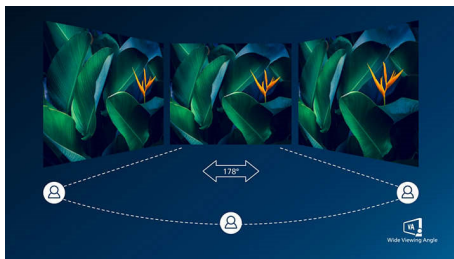

Преимущество над другими игроками

- Малое время отклика MRPT 1 мс для четких изображений и плавного игрового процесса
- AMD FreeSync™ Premium; плавный игровой процесс
- Игровой режим SmartImage специально для геймеров
- Частота обновления 144 Гц обеспечивает плавное отображение и высокое качество
- Расширенная цветовая палитра для яркости изображения

Эффект погружения

- Дисплей 16:9 Full HD для четкого и детального изображения
- SmartContrast: для насыщенных оттенков черного
- Дисплей VA обеспечивает превосходное качество изображения и широкий угол просмотра

PHILIPS

Основные особенности

Дисплей VA

Светодиодный дисплей Philips VA оснащен передовой технологией многозонного вертикального совмещения, которая обеспечивает сверхвысокий коэффициент статического контраста, формируя более яркую, живую картинку. Благодаря такому дисплею без труда можно работать в стандартных офисных программах, но особенно он эффективен для просмотра фотографий, веб-страниц и фильмов, для игр, а также для работы с мощными графическими приложениями. Технология оптимизированной обработки пикселей расширяет угол обзора до 178/178 градусов, и в результате вы видите четкое изображение.