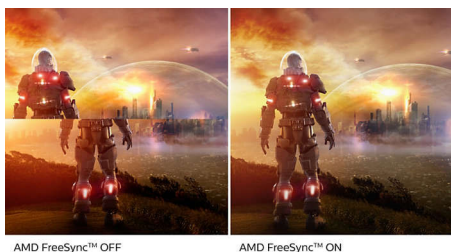

AMD FreeSync™ Premium

Для геймеров не должно существовать выбора между низкой частотой обновления и малой производительностью в играх. AMD FreeSync™ Premium создает плавный игровой процесс при максимальной нагрузке. Играйте без компромиссов — высокая частота обновления, компенсация низкой частоты кадров и низкая задержка обновления придадут вам необходимую уверенность.