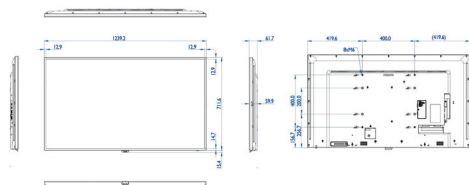

Характеристики

Взаимодействие

- Цифровой аудиовыход: Аудио левый/правый (RCA)
- Видеовход: DVI-D, HDMI (x 2), VGA (аналоговый D-Sub), USB 2.0 (x2)
- Аудиовход: Разъем 3,5 мм
- Внешнее управление: Разъем RS232C (вход/выход) 2,5 мм, Разъем IR (вход/выход) 3,5 мм, RJ45

Изображение/дисплей

- Размер экрана по диагонали (метрич.): 138.7 см
- Размер экрана по диагонали (в дюймах): 54.6 (дюймы)
- Формат изображения: 16:9
- Разрешение панели: 3840 x 2160
- Шаг пиксела: 0,315 x 0,315 мм
- Оптимальное разрешение: 3840 x 2160 при 60 Гц

- Яркость: 350 кд/м²
- Цвета дисплея: 1,07 млрд. цветов
- Коэфф. контрастности (типич.): 4000:1
- Время отклика (типич.): 8 мс
- Угол просмотра (по горизонтали): 178 градусов
- Угол просмотра (по вертикали): 178 градусов
- Улучшение изображения: Режим 3/2 – 2/2 Motion Pull Down, 3D гребенчатый фильтр, Прогрессивное сканирование, 3D MA