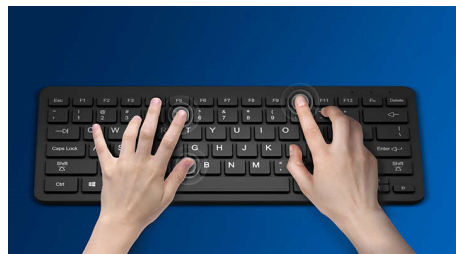

Odolnosť pri stláčaní kláves

Odolné klávesy vydržia milióny stlačení