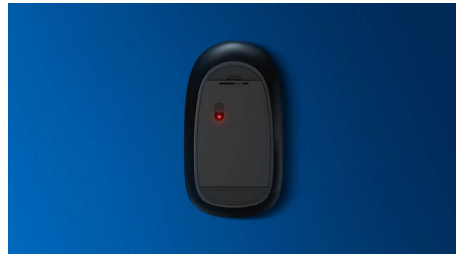

Klávesnica navrhnutá pre maximálnu produktivitu

- Známe rozloženie pre jednoduché písanie
- Nízkoprofilové klávesy pre pohodlné tiché písanie
- Dizajn so štíhlym profilom bude vyzerať skvele na vašom stole

Typ pripojenia Plug and Play

- Pripojenie cez kábel USB typu plug-and-play

Spoľahlivosť značky Philips

- Odolné klávesy vydržia milióny stlačení

Pohodlné a presné ovládanie

- Tvar vhodný do oboch rúk dobre padne do ľavej aj pravej ruky
- Pohodlný ergonomický dizajn, vďaka ktorému myš skvele padne do ruky
- Optické sledovanie s vysokým rozlíšením na bezproblémové ovládanie

PHILIPS

Hlavné prvky

Stačí zapojiť a prehrávať

Pripojenie cez kábel USB typu plug-and-play

Dizajn myši vhodný do oboch rúk

Tvar vhodný do oboch rúk dobre padne do ľavej aj pravej ruky

Pohodlná ergonomická konštrukcia

Pohodný ergonomický dizajn, vďaka ktorému myš skvele padne do ruky

Známe rozloženie klávesnice

Známe rozloženie pre jednoduché písanie

Plynulé optické sledovanie

Optické sledovanie s vysokým rozlíšením na bezproblémové ovládanie