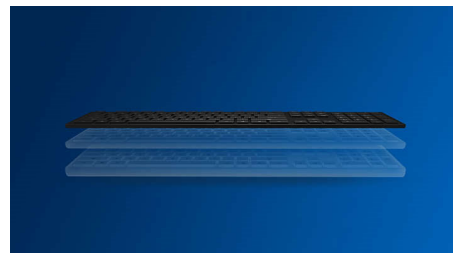

Dizajn so štíhlym profilom

Dizajn so štíhlym profilom bude vyzerat' skvelo na vašom stole