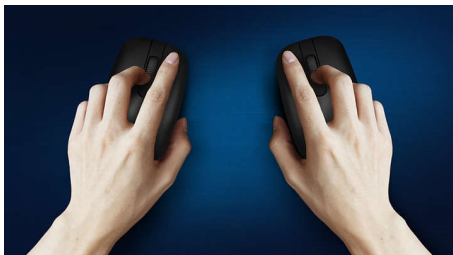

Klávesnica navrhnutá pre maximálnu produktivitu

- Známe rozloženie pre jednoduché písanie
- Nízkoprofilové klávesy pre pohodlné tiché písanie
- Dizajn so štíhlym profilom bude vyzerať skvele na vašom stole

Typ pripojenia Plug and Play

- Pripojenie cez kábel USB typu plug-and-play

Spoľahlivosť značky Philips

- Odolné klávesy vydržia milióny stlačení

Pohodlné a presné ovládanie

- Tvar vhodný do oboch rúk dobre padne do ľavej aj pravej ruky
- Pohodlný ergonomický dizajn, vďaka ktorému myš skvele padne do ruky
- Optické sledovanie s vysokým rozlíšením na bezproblémové ovládanie

PHILIPS

Hlavné prvky

Stačí zapojiť a prehrávať

Pripojenie cez kábel USB typu plug-and-play

Dizajn myši vhodný do oboch rúk

Tvar vhodný do oboch rúk dobre padne do ľavej aj pravej ruky

Pohodlná ergonomická konštrukcia

Pohodný ergonomický dizajn, vďaka ktorému myš skvele padne do ruky

Známe rozloženie klávesnice

Známe rozloženie pre jednoduché písanie

Plynulé optické sledovanie

Optické sledovanie s vysokým rozlíšením na bezproblémové ovládanie