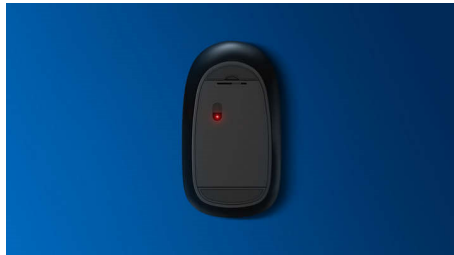

Gladko optično sledenje

Optično sledenje visoke ločljivosti za gladko upravljanje