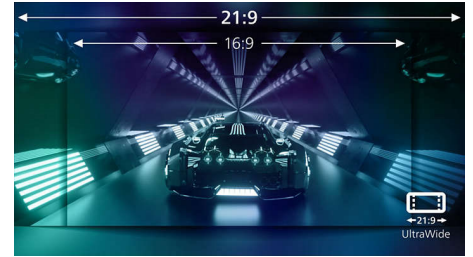

Imagens CrystalClear UltraWide

Estes ecrãs da Philips apresentam imagens CrystalClear UltraWide Quad HD de 3440 x 1440 píxeis. Utilizando painéis de alto desempenho com alta densidade de píxeis, ângulos de visualização amplos de 178/178, estes novos ecrãs darão vida às suas imagens e gráficos. O formato 21:9 UltraWide permite maior produtividade com mais espaço para comparações lado a lado e colunas de folhas de cálculo mais visíveis. Quer seja um profissional exigente que necessita de informações extremamente detalhadas para soluções de CAD-CAM ou um génio financeiro a trabalhar em folhas de cálculo enormes, os ecrãs Philips fornecem imagens CrystalClear.