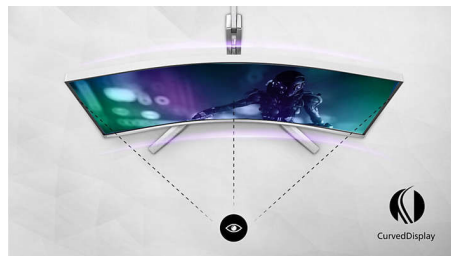

Design curvo do ecrã

Os monitores de secretária oferecem uma experiência de utilizador personalizada, extremamente bem adequada a um design curvo. O ecrã curvo proporciona um efeito envolvente agradável mas subtil, que o coloca no centro da sua secretária.