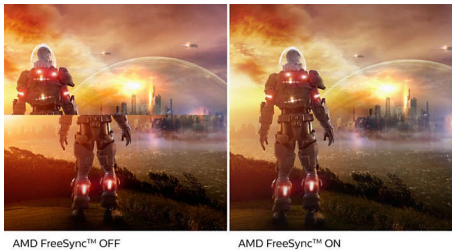

Οθόνη παιχνιδιού Full HD
Εννια 5000 27" (68,5 εκ.), 1920 x 1080 (Full HD)

Χαρακτηριστικά

AMD FreeSync™ Premium

Η αστάθεια παιχνιδιού και τα κατεστραμμένα καρέ δεν αρμόζουν στο gaming. Η τεχνολογία AMD FreeSync™ Premium προσφέρει στους σοβαρούς παίκτες μια ομαλή εμπειρία παιχνιδιού χωρίς διακοπές και τρεμόπαιγμα, σε κορυφαία απόδοση. Δεν υπάρχουν συμβιβασμοί, το παιχνίδι έχει σίγουρα υψηλό ρυθμό ανανέωσης, χαμηλή αντιστάθμιση ρυθμού καρέ και χαμηλό χρόνο αναμονής.