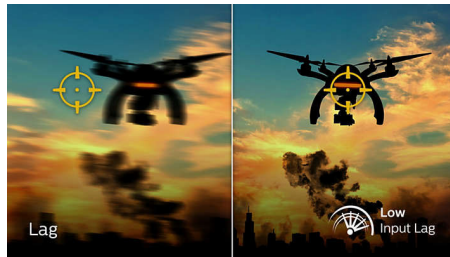

Χαμηλή καθυστέρηση εισόδου

Η καθυστέρηση εισόδου είναι το χρονικό διάστημα που μεσολαβεί μεταξύ της εκτέλεσης μιας ενέργειας με τις συνδεδεμένες συσκευές και την προβολή του αποτελέσματος στην οθόνη. Η χαμηλή καθυστέρηση εισόδου μειώνει τον χρόνο καθυστέρησης μεταξύ της εισαγωγής μιας εντολής από τις συσκευές προς την οθόνη και βελτιώνει σε σημαντικό βαθμό την αίσθηση ενώ παίζετε παιχνίδια με ευαισθησία στις απότομες κινήσεις, ιδιαίτερα σημαντικό χαρακτηριστικό για όσους παίζουν γρήγορα και ανταγωνιστικά παιχνίδια.