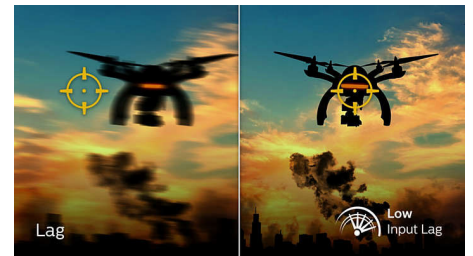

Lav indgangsforsinkelse

Indgangsforsinkelsen er den tid, som forløber mellem udførelsen af en handling med tilsluttede enheder og det at se resultatet på skærmen. Lav indgangsforsinkelse reducerer tidsforsinkelsen mellem indtastningen af en kommando fra enhederne til skærmen og giver særligt forbedret afspilning af videospil, der er følsomme over for ryk, hvilket især er vigtigt for dem, som spiller hurtige og konkurrencebaserede spil.