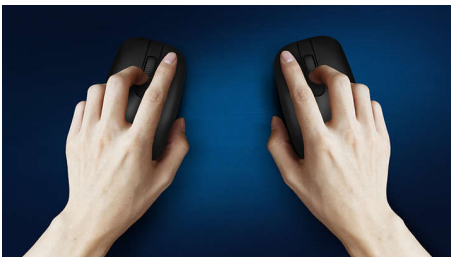

Tuottavaksi suunniteltu näppäimistö

- Tuttu asettelu, helppo kirjoittaa
- Matalaprofiiliset näppäimet, mukava kirjoittaa hiljaisesti
- Ohut profiili, näyttää hyvältä pöydällä

Plug and Play

- Helppo USB-liitäntä

PHILIPS

Kohokohdat

Plug-and-play

Helppo USB-liitäntä

Hiiri sopii kumpaankin käteen

Muoto tuntuu hyvältä sekä oikeassa että vasemmassa kädessä

Miellyttävä ergonominen muotoilu

Hiiren miellyttävä ergonominen muotoilu tuntuu hyvältä