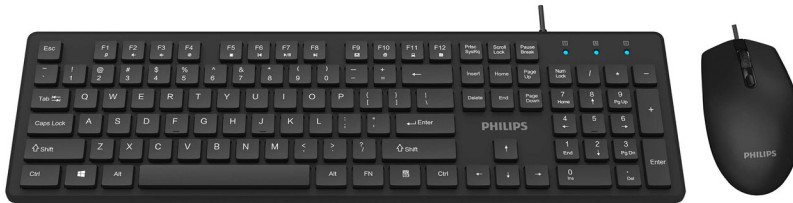

Philips 200 Series
Langaton
näppäimistö–hiiriyhdistelmä

4 painiketta
USB 2.0 -kaapeli
Optinen tunnistin

SPT6264

Suunniteltu juuri sinulle

Tuottava ja luotettava uuden 200-sarjan näppäimistö–hiiriyhdistelmä on ergonomisesti muotoiltu ja sopii pitkäaikaiseenkin käyttöön. Optinen hiiri tarjoaa tarkkaa ohjausta ergonomisesti.

Tuottavaksi suunniteltu näppäimistö

- Tuttu asettelu, helppo kirjoittaa
- Matalaprofiiliset näppäimet, mukava kirjoittaa hiljaisesti
- Ohut profiili, näyttää hyvältä pöydällä

Plug and Play

- Helppo USB-liitäntä

PHILIPS

Kohokohdat

Plug-and-play

Helppo USB-liitäntä

Hiiri sopii kumpaankin käteen

Muoto tuntuu hyvältä sekä oikeassa että vasemmassa kädessä

Miellyttävä ergonominen muotoilu

Hiiren miellyttävä ergonominen muotoilu tuntuu hyvältä

- Muotoilun tyyppi: Ergonominen ja tyylikäs muotoilu
- Ohjainvaatimus: Ohjaimeton
- Tuotetyyppi: Langallinen näppäimistö-hiiriyhdistelmä (musta)
- Etupaneelin materiaali: Muovinen etupaneeli
- Näppäinten käyttöikä: 10 miljoonaa painallusta
- Näppäinten eriytystyyppi: 6 näppäimen eriytys (A, S, D, J, K, L)
- Näppäimet: 104 näppäintä
- Kätisyys: Vasen- ja oikeakätinen hiiri
- Optisen tunnistimen tarkkuus–hiiri: 1000/1200 DPI, 2 säädettävää DPI-tasoa