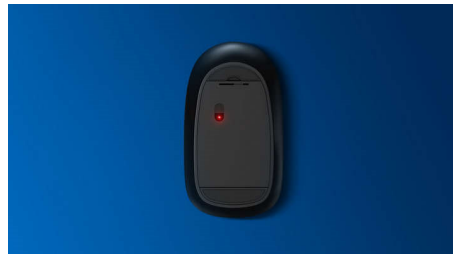

Tasainen optinen toiminta

Tasainen hallinta tarkkan optisen toiminnan ansiosta