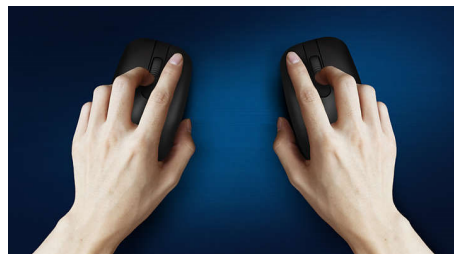

Vaikne trükkimine

Madalad klahvid, mis tagavad mugava ja vaikse trükkimise

Õhukese profiiliga disain

Õhukese profiiliga disain, mis näeb teie laual suurepärase välja

Sujuv optiline jälgimine

Kvaliteetne optiline jälgimine tagab sujuva juhtimise

Mugav ergonomiline kuju

Mugav ergonomiline disain tundub käe all suurepärase

Mõlemale käele sobiv disain

Hiirt on mugav kasutada nii parema kui ka vasaku käega

Vastupidavad klahvid

Vastupidavad klahvid peavad vastu miljonitele vajutustele