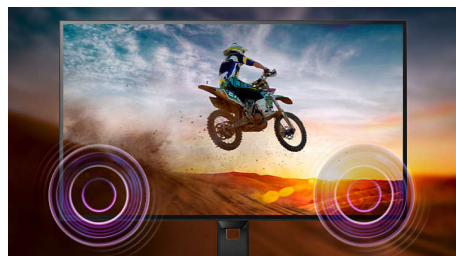

Встроенные стереодинамики

Два высококачественных стереодинамика встроены в дисплей. В зависимости от модели и дизайна устройства динамики могут быть видны при расположении во фронтальной части или не видны при

расположении в нижней, верхней или задней частях устройства.