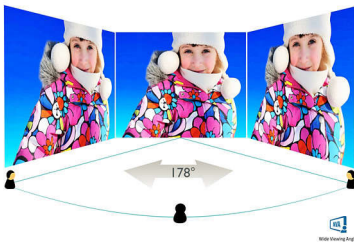

Philips
LCD-monitor

V Line
59,9 cm (23,6")

243V5QSBA

LED-beelden in levendige kleuren

Geniet van levendig beeld op dit Philips-beeldscherm. Essentiële functies, zoals SmartContrast voor rijke en heldere beelden, maken dit een goede keuze!

PHILIPS

LCD-monitor
V Line 59,9 cm (23,6")

243V5QSBA/01

Kenmerken

MVA-schermttechnologie

De Philips MVA LED-monitor gebruikt de Advanced Multi-Domain Vertical Alignment-technologie waardoor u zeer hoge contrastverhoudingen krijgt voor extra levendige en heldere beelden. De monitor verwerkt standaardkantoortoepassingen zonder problemen, maar hij is vooral geschikt voor foto's, surfen op internet, films, games en veeleisende grafische toepassingen. Dankzij de geoptimaliseerde pixelbeheertechnologie ontstaat er een extra brede kijkhoek van 178/178 graden, zodat u geniet van scherpe beelden.

16:9 Full HD-scherm

Beeldkwaliteit is belangrijk. Normale schermen leveren kwaliteit, maar u verwacht meer. Dit display beschikt over een geavanceerde Full HD-resolutie van 1920 x 1080. Full HD zorgt voor scherpe details met hoge helderheid, ongelooflijk contrast en realistische kleuren dus verwacht levensechte beelden.

Beeld/scherm

- Schermgrootte: 59,9 cm (23,6")
- Beeldformaat: 16:9
- Type LCD-scherm: MVA
- Type achtergrondverlichting: W-LED-systeem
- Pixelpitch: 0,272 x 0,272 mm
- Optimale resolutie: 1920 x 1080 bij 60 Hz
- Helderheid: 250 cd/m²
- Schermkleuren: 16,7 M
- Contrastverhouding (normaal): 3000:1
- SmartContrast: 10.000.000:1
- Responstijd (normaal): 25 (grijs naar grijs) ms
- Kijkhoek: 178° (H)/178° (V), bij C/R > 20
- Effectief weergavegebied: 521,28 x 293,22 (h x v)
- Scanfrequentie: 30 - 83 kHz (h)/56 - 75 Hz (v)
- sRGB
- SmartResponse (normaal): 8 (grijs naar grijs) ms