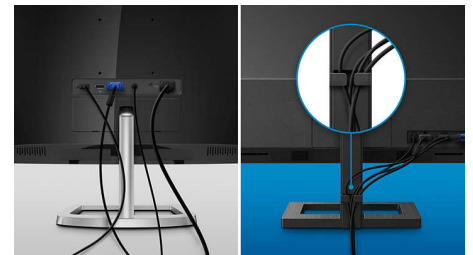

Kako rukovati kablovima

Manipulisanje kablovima putem urednog dizajna smanjuje gužvu na radnoj površini organizovanjem kablova i žica potrebnih za funkcionisanje uređaja za prikaz.

Fast Response
1ms MPRT

SmartImage™
Game

Built-in Speaker

CompactErgo
Base

EasyRead

Wide Viewing
Angle

Flicker-free

LowBlue Mode

Built-in Speaker

EasyRead