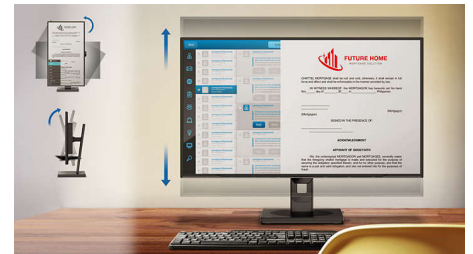

Kompaktno ergonomsko postolje

Kompaktno ergonomsko postolje je intuitivno Philips postolje za monitor koje omogućava nagnjanje, okretanje i podešavanje visine kako bi svaki korisnik mogao da postavi monitor za maksimalnu udobnost i efikasnost pri gledanju.