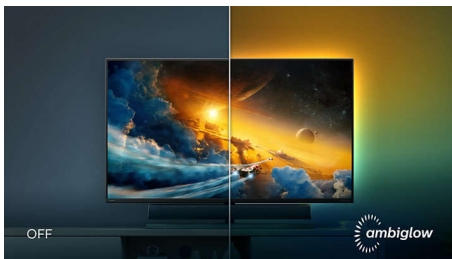

4K HDR -näyttö ja Ambiglow
Momentum 55" (139,7 cm), 3840 x 2160 (4K UHD)

Kohokohdat

Äänen tekee Bowers & Wilkins

Kuusi äänitilaa peli-, katselu- tai kuuntelukokemuksen optimointiin. Urheilu ja kilpailu: luo todentuntuisen, aidon kokemuksen urheilu- ja autopeleihin. RPG ja seikkailu: uppoudu laajaan ja ilmavaan ääneen. Ampuminen ja toiminta: koe voimallisen äänen luoma jännitys ja realismi. Elokvat: täydennä elokuvien äänet mukaansatempaavaksi, elokuvalliseksi kuuntelukokemukseksi. Musiikki: Bowers & Wilkinsin tarjoama todentuntuisen äänen kuulostamaan artistin aikomusten mukaiselta. Oma: säädä ääni haluamaksesi EQ-valikosta.

Kvadrat-kaiutinkangas

Näin upea ääni on kultava esteettömästi. Tämän Philips-näytön Soundbar on päällystetty huippuvalmistaja Kvadratin laadukkaalla kaiutinkankaalla. Upea villasekoitemateriaali on akustisesti läpinäkyvää, joten jokainen yksityiskohta välittyy kaiuttimesta huoneeseen vapaasti.

Ambiglow-tekniikka

Ambiglow tarjoaa uuden ulottuvuuden katselukokemukseen. Innovatiivinen Ambiglow-tekniikka korostaa näytön sisältöä luomalla valokehän näytön ympärille. Nopea suoritin analysoi tulevan kuvasisällön ja sovittaa valokehän värin ja kirkkauden jatkuvasti kuvan mukaan. Tekniikka sopii erityisesti elokuvien ja urheilulähetysten katselemiseen ja pelaamiseen. Philips Ambiglow tarjoaa

ainutlaatuisen ja valloittavan katselukokemuksen.