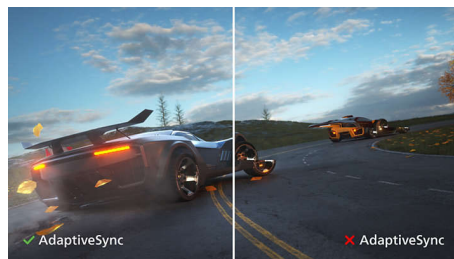

Tehnologija Adaptive-Sync

Gejming ne treba da uključuje izbor između seckanja i izgubljenih kadrova. Dobićete glatke performanse bez artefakata na praktično svakoj brzini kadrova uz tehnologiju Adaptive-Sync, brzo i glatko osvežavanje i munjevito vreme odziva.