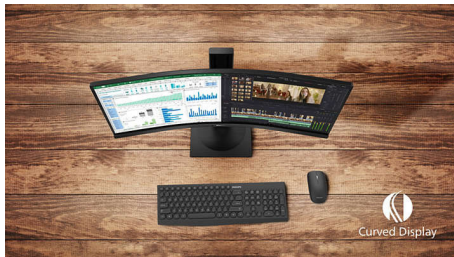

Funkcije dizajnirane za vas

- DisplayPort priključak za maksimalni vizuelni doživljaj
- HDMI garantuje univerzalno digitalno povezivanje
- Ugrađeni stereo zvučnici za multimediju
- Manje zamaranje očiju uz tehnologiju bez treperenja
- Režim LowBlue za produktivnost bez zamaranja očiju
- Manipulisanje kablovima smanjuje gužvu na stolu i pruža urednu radnu površinu

Zaobljeni dizajn inspirisan svetom oko nas

- Zaobljeni dizajn ekrana za dodatno opčinjuće iskustvo

Izvanredan kvalitet slike

- SmartContrast za bogate crne detalje
- VA ekran daje izvanrednu sliku i široke uglove gledanja
- UltraClear 4K UHD (3840x2160) rezolucija, za preciznost prikaza
- Ultra Wide-Color – širi opseg boja za živopisnu sliku
- Akcija bez seckanja uz tehnologiju Adaptive-Sync

PHILIPS

Zaobljeni LCD monitor izuzetno širokog opsega boja
E Line 32 (dijagonala 31,5" / 80 cm), 3840 x 2160 (4K UHD)

328E1CA/01

Važne karakt.

Zaobljeni dizajn ekrana

Stoni monitori pružaju lično korisničko iskustvo, u šta se zaobljeni dizajn veoma dobro uklapa. Zaobljeni ekran pruža prijatan i prefinjen obuhvatajući efekat, u čijem ste središtu vi dok sedite za stolom.

VA ekran

Philips VA LED ekran koristi naprednu tehnologiju višedomenskog vertikalnog

poravnavanja koja daje izuzetno visok statički odnos kontrasta, za izvanredno živopisnu i svetlu sliku. Dok standardne kancelarijske načine primene pokriva sa lakoćom, naročito je pogodan za fotografije, pregledanje veba, filmove, igranje igara i zahtevan grafički rad. Tehnologija optimizovanog upravljanja pikselima daje izuzetno široke uglove gledanja od 178/178 stepeni, što za rezultat ima ostru sliku.