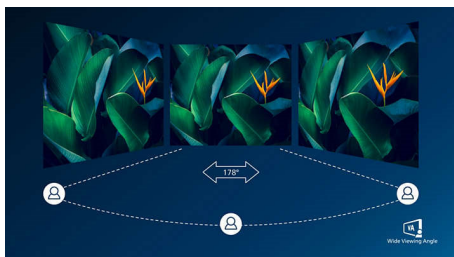

Zaobljeni dizajn inspirisan svetom oko nas

- Zaobljeni dizajn ekrana za dodatno opčinjuće iskustvo

Izvanredan kvalitet slike

- SmartContrast za bogate crne detalje
- VA ekran daje izvanrednu sliku i široke uglove gledanja
- UltraClear 4K UHD (3840x2160) rezolucija, za preciznost prikaza
- Ultra Wide-Color – širi opseg boja za živopisnu sliku
- Akcija bez seckanja uz tehnologiju Adaptive-Sync

PHILIPS

Zaobljeni LCD monitor izuzetno širokog opsega boja
E Line 32 (dijagonala 31,5" / 80 cm), 3840 x 2160 (4K UHD)

328E1CA/01

Važne karakt.

Zaobljeni dizajn ekrana

Stoni monitori pružaju lično korisničko iskustvo, u šta se zaobljeni dizajn veoma dobro uklapa. Zaobljeni ekran pruža prijatan i prefinjen obuhvatajući efekat, u čijem ste središtu vi dok sedite za stolom.

VA ekran

Philips VA LED ekran koristi naprednu tehnologiju višedomenskog vertikalnog

poravnavanja koja daje izuzetno visok statički odnos kontrasta, za izvanredno živopisnu i svetlu sliku. Dok standardne kancelarijske načine primene pokriva sa lakoćom, naročito je pogodan za fotografije, pregledanje veba, filmove, igranje igara i zahtevan grafički rad. Tehnologija optimizovanog upravljanja pikselima daje izuzetno široke uglove gledanja od 178/178 stepeni, što za rezultat ima ostru sliku.