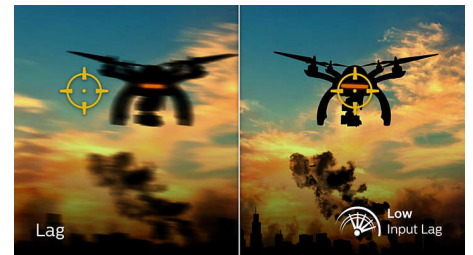

Malo kašnjenje ulaznog signala

Kašnjenje ulaznog signala vrijeme je između izvršavanja radnje na povezanim uređajima i prikaza rezultata na zaslonu. Malo kašnjenje ulaznog signala znači da je manje vremena potrebno između unosa naredbe na uređaju i prikaza rezultata na monitoru, čime se uvelike poboljšava doživljaj igranja igri koje su osjetljive na brze pokrete (naročito važno za one koji igraju brze, natjecateljske igre).

4K
Ultra HD

VESA CERTIFIED
DisplayHDR 1000

Quantum Dot
Color

DTS
Sound

Low Input Lag

Adaptive-Sync

Flicker-free

LowBlue Mode

USB-C