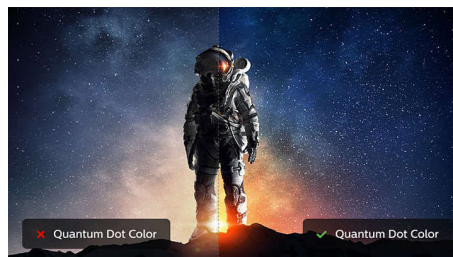

Tehnologija Quantum Dot

Tehnologija Quantum Dot inovativna je tehnologija poluvodičkih nanokristala koja omogućuje precizno emitiranje svjetla za stvaranje intenzivnijih plavih, zelenih i crvenih nijansi. LCD monitori koji imaju Quantum Dot boju stvaraju dinamičniji raspon boja i prikazuju vjernu prirodnu paletu boja na slici. Rezultat: živopisne, dinamične boje koje naprosto morate vidjeti kako biste povjerovali.