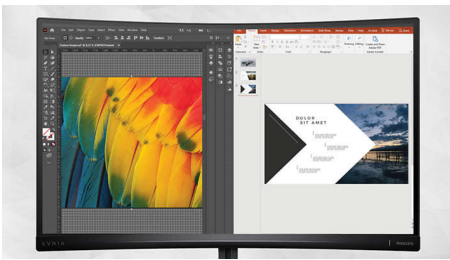

Tehnologija MultiView

MultiView zaslon tvrtke Philips izuzetno visoke rezolucije omogućava brojne mogućnosti povezivanja. MultiView omogućava aktivno dvostruko povezivanje i prikaz kako biste istovremeno mogli raditi s više uređaja, kao što su osobno i prijenosno računalo, za složeno izvršavanje više zadataka u isto vrijeme.