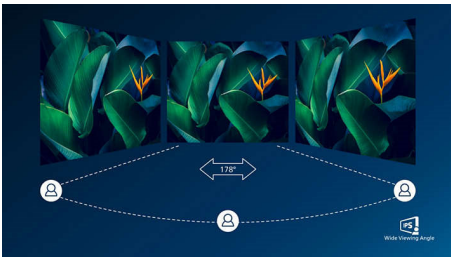

IPS-teknologi

IPS-skærme anvender avanceret teknologi, der giver dig ekstra brede betragtningsvinkler på 178/178 grader, så du kan se skærmen fra næsten enhver vinkel. I modsætning til almindelige TN-paneler opnår du med IPS-skærme bemærkelsesværdigt skarpe billeder med levende farver, så de ikke alene er perfekt til fotos, film og søgning på nettet, men også til professionelle applikationer, der stiller krav om nøjagtige farver og ensartet lysstyrke til enhver tid.