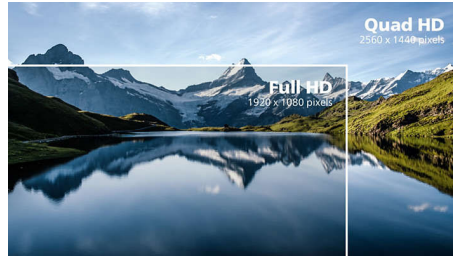

Krystallklare billeder

Disse nye Philips-skærme leverer krystallklare Quad HD-billeder i 2560 x 1440 eller 2560 x 1080 pixel. Ved at udnytte højtydende paneler med høj pixeltæthed, der understøttes af kilder med stor båndbredde som f.eks. USB-C, DisplayPort og HDMI, vil disse nye skærme gøre dine billeder og din grafik levende. Uanset om du er en krævende professionel bruger, der har brug for meget detaljerede oplysninger til CAD-CAM-løsninger, om du bruger grafiske 3D-, eller om du er en økonomisk troldmand, der arbejder med kæmpestore regneark, så giver Philips-skærmene dig krystallklare billeder.