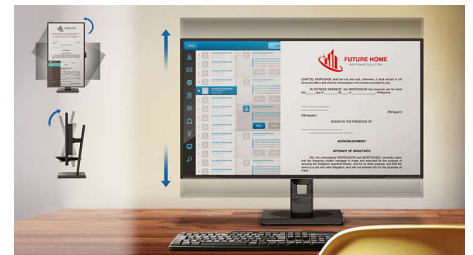

### Indbyggede stereohøjttalere

Et par stereohøjttalere i høj kvalitet indbygget i en skærm. De kan være fremadrettede eller usynlige nedadrettede, opadrettede, bagudrettede osv. afhængigt af model og design.

### Compact Ergo Base

Compact Ergo Base er en brugervenlig skærmfod fra Philips, som kan vippe, drejes og højdetilpasses, så alle brugere kan indstille skærmen efter sit personlige behov.