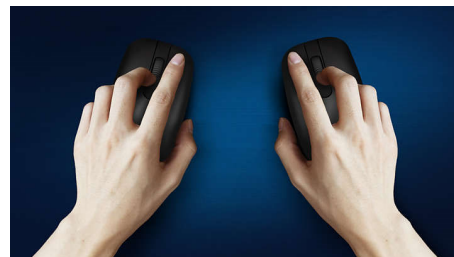

Симметричный дизайн мыши

Симметричный дизайн подойдет как правше, так и левше