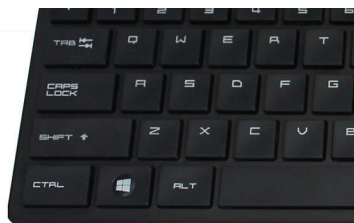

Тихая печать

Плоские клавиши для комфортной и тихой печати