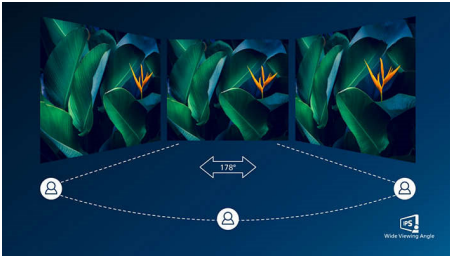

PHILIPS

Monitor LCD
E Line 22 (21,5"/54,6 cm en diagonal), 1920 x 1080 (Full HD)

226E9QDSB/00

Destacados

Tecnología IPS

La pantalla IPS utiliza una avanzada tecnología que te ofrece unos ángulos de visualización extra anchos de 178/178 grados, lo que hace posible ver la pantalla desde casi cualquier ángulo. Al contrario que los paneles TN, las pantallas IPS te ofrecen imágenes nítidas y colores vivos asombrosos, lo que las hace perfectas no solo para fotos, películas y exploración web, sino también para aplicaciones profesionales que exijan precisión de colores y brillo consistente en todo momento.

Borde ultraestreocho

Las nuevas pantallas Philips tienen bordes ultraestrechos que permiten reducir al mínimo las distracciones y maximizar el tamaño de visualización. Especialmente apto para la visualización dividida o la configuración de la resolución como en juegos, diseño gráfico y aplicaciones de uso profesional, el borde ultraestreocho de la pantalla te da la sensación de estar frente a una pantalla grande.