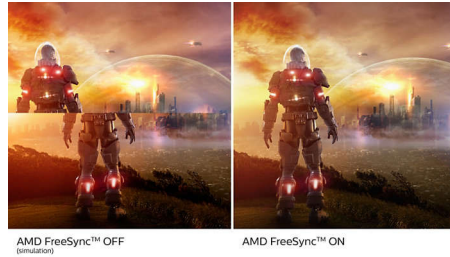

Juegos fluidos

Jugar no debería suponer tener que elegir entre una experiencia interrumpida o fotogramas incompletos. Con el nuevo monitor Philips se acabaron los dilemas. Consigue un rendimiento fluido y sin complicaciones en prácticamente todos los fotogramas gracias a la tecnología AMD FreeSync™, la actualización rápida y fluida o el tiempo de respuesta ultrarrápido.