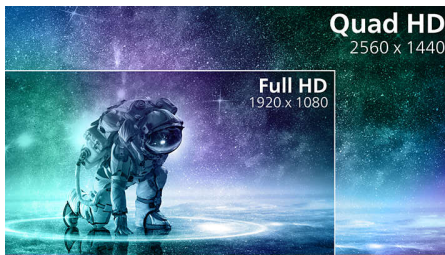

Độ trễ đầu vào thấp

Độ trễ đầu vào là độ trễ xảy ra giữa thời điểm thiết bị kết nối bắt đầu gửi khung hình lên màn hình và thời điểm màn hình thực sự hiển thị khung hình đó. Độ trễ đầu vào thấp giúp giảm thời gian chậm trễ giữa nhập lệnh từ thiết bị của bạn đến màn hình, cải thiện đáng kể hiệu quả khi chơi các game thi đấu tốc độ cao.

Gaming Monitor

Màn hình chơi game Quad HD

27M1N5500ZA/74

Những nét chính

Hình ảnh trong như pha lê

Màn hình của Philips mang đến hình ảnh trong như pha lê, Quad HD 2560x1440 hoặc 2560x1080 điểm ảnh. Sử dụng các tấm nền màn hình có hiệu suất cao với số điểm ảnh mật độ cao, được trang bị khả năng của các nguồn băng thông cao như USB-C, Displayport, HDMI, những màn hình mới này sẽ khiến cho hình ảnh và đồ họa của bạn thật sống động. Cho dù bạn đang cần thông tin cực kỳ chi tiết theo yêu cầu chuyên nghiệp cho các giải pháp CAD-CAM, sử dụng ứng dụng đồ họa 3D hoặc các tiện ích tài chính hoạt động trên những bảng tính lớn, màn hình Philips sẽ mang đến cho bạn hình ảnh trong như pha lê.