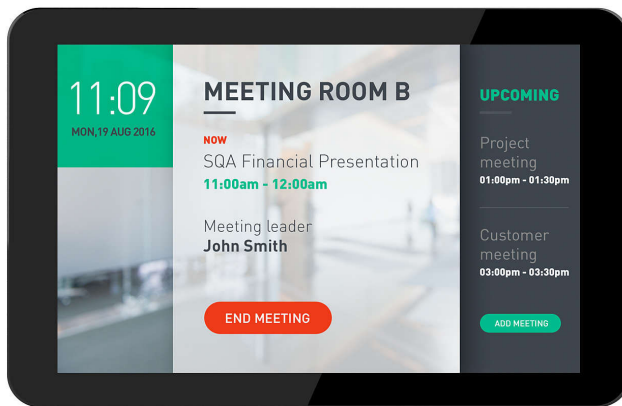

Philips Signage Solutions
Multi-Touch-näyttö

10"

Android-järjestelmällä
Multi-touch

10BDL4551T

Suuri vaikutus

Pieni Multi-Touch-näyttö.

Erittäin tarkka Multi-Touch Smart -näyttö sopii hyllymainontaan tai opasteeksi paikoissa, joissa tilaa on niukasti. Monikäyttöisen all-in-one-ratkaisun sisältöä voi helposti hallita etänä, ja se on helppo sijoittaa Power-over-Ethernet-tekniikan ansiosta

Monikäyttöinen järjestelmäratkaisu

- Sisäinen muisti. Lataa sisältöä välitöntä toistoa varten
- Litteä ja helposti puhdistettava, reunaton pinta
- Vaihdeettava asennustapa: pysty, vaaka tai jalusta
- TeamViewer Host -sovellus. Etäohjaus ja näytön jakaminen