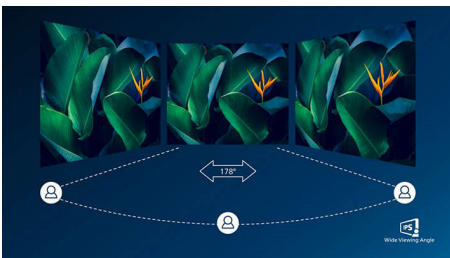

IPS-teknologi

IPS-skjerner bruker en avansert teknologi som gir deg ekstra brede visningsvinkler på 178/178 grader, noe som gjør det mulig å se skjermen fra nesten alle vinkler. I motsetning til standard TN-paneler gir IPS-skjerner deg svært skarpe bilder med livlige farger, noe som ikke bare gjør den perfekt for bilder, filmer og nettsurfing, men også for profesjonelle programmer som krever fargenøyaktighet og konsekvent lysstyrke hele tiden.