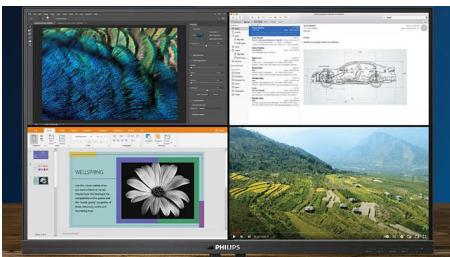

## UltraClear 4K UHD-oppløsning

Disse skjermene fra Philips benytter seg av paneler med høy ytelse og leverer bilder i UltraClear, 4 K UHD-oppløsning (3840 x 2160 piksler). Enten du behøver svært detaljerte bilder til CAD-løsninger, bruker programmer med 3D-grafikk eller jobber med enorme regneark, vil skjermene fra Philips gi liv til bildene og grafikken din.

## MultiView-teknologi for 4K

Med Philips MultiView-funksjonen på denne store 4K UHD-skjermen kan du vise opptil fire

systemer samtidig i Full HD på én skjerm. Du kan bruke Picture-by-Picture-modusen (PbP) for å overvåke fire systemer på én skjerm, for eksempel på et kontrollrom. Eller så kan du for eksempel vise to bærbare PC-skjerner side ved side for et mer produktivt samarbeid. Med Picture-in-Picture-modusen (PiP) kan du se en direktesendt fotballkamp fra set-top-boksen samtidig som at du arbeider på PC-en.