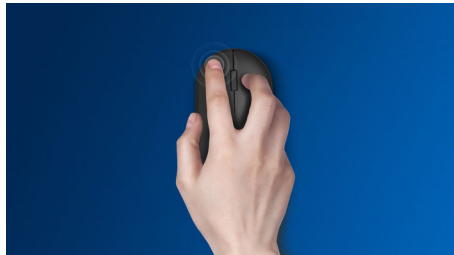

Tlačidlá vydržia milióny kliknutí

Taká odolná, že tlačidlá vydržia milióny kliknutí