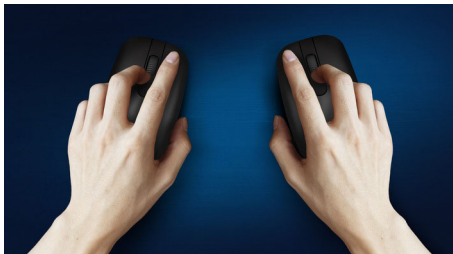

Philips 200 Series
Káblková myš

4 tlačidlá

Kábel USB
Optický snímač

SPK7204

Prispôsobená vášmu spôsobu práce

Pohodlná myš sa dokáže prispôsobiť vašej dlani a ľahko sa vám zmestí do tašky. Tento šikovný spoločník prináša jednoduché riešenie kábla a optický snímač, vďaka ktorému funguje na väčšine povrchov.

Pohodlné a presné ovládanie

- Optické sledovanie s vysokým rozlíšením na bezproblémové ovládanie
- Pohodlný ergonomický dizajn, vďaka ktorému myš skvele padne do ruky
- Tvar vhodný do oboch rúk dobre padne do ľavej aj pravej ruky

PHILIPS

Káblová myš
4 tlačidlá Kábel USB, Optický snímač

Hlavné prvky

Plynulé optické sledovanie

Optické sledovanie s vysokým rozlíšením na bezproblémové ovládanie

Pohodlná ergonomická konštrukcia

Pohodlný ergonomický dizajn, vďaka ktorému myš skvele padne do ruky

Dizajn myši vhodný do oboch rúk

Tvar vhodný do oboch rúk dobre padne do ľavej aj pravej ruky

Tlačidlá vydržia milióny kliknutí

Taká odolná, že tlačidlá vydržia milióny kliknutí

Stačí zapojiť a prehrať

Pripojenie cez kábel USB typu plug-and-play