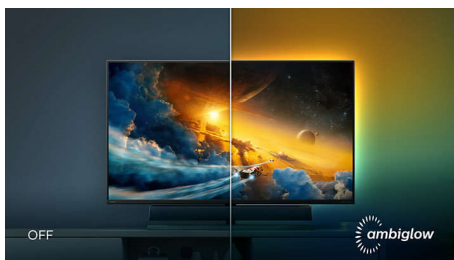

Дисплей 4K HDR с подсветкой Ambiglow
Momentum 139,7 см (55"), 3840 x 2160 (4K UHD)

558M1RY/01

Особенности

Аудиосистема от Bowers & Wilkins

Шесть звуковых режимов для оптимальной игры, просмотра или прослушивания. Спорт и гонки: создайте эффект присутствия при игре в гоночные или спортивные симуляторы. RPG и приключения: погрузитесь в объемное и атмосферное звучание. Шутеры и экшн: оцените энергичный и мощный звук для максимального реализма. Просмотр фильмов: наслаждайтесь саундтреком и просматривайте фильмы с полным погружением. Музыка: режим True Sound от Bowers & Wilkins обеспечит воспроизведение с передачей всех нюансов звучания. Пользовательский: настраивайте параметры в меню эквалайзера под свои особые предпочтения.

Ткань динамика от Kvadrat

Идеальному звуку ничего не должно препятствовать. Саундбар на этом дисплее Philips имеет премиальную ткань динамика, созданную на высокотехнологичном производстве Kvadrat. Этот красивый материал с примесью шерсти является акустически прозрачным и не задерживает ни единой детали, обеспечивая идеальное звучание.

Технология Ambiglow

Подсветка Ambiglow — это новые впечатления от просмотра. Инновационная технология Ambiglow улучшает изображение, создавая световой ореол на мониторе. Быстрый процессор анализирует входящий контент и постоянно адаптирует цвет и яркость излучаемого света в соответствии с изображением. Прекрасно

дополняет фильмы, спортивные трансляции и игры. Philips Ambiglow — принципиально новый уникальный уровень просмотра и погружения в происходящее на экране.