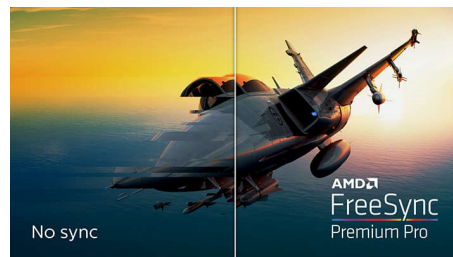

AMD FreeSync™ Premium Pro

Для геймеров не должно существовать выбора между низкой частотой обновления и малой производительностью в играх. AMD FreeSync™ Premium Pro создает игровой процесс в формате HDR — сочетание плавного обновления изображения и высокого динамического диапазона при сохранении низкой задержки обновления.