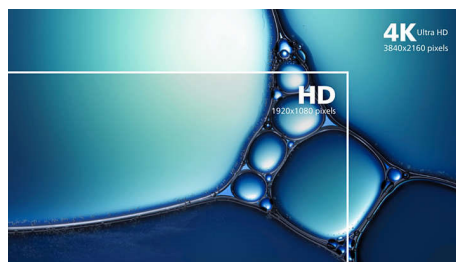

Технология UltraClear и разрешение 4K UHD

Эти дисплеи Philips оснащены качественными панелями и обеспечивают невероятно четкое изображение в формате 4K UHD (3840 x 2160). Дисплеи Philips с кристально чистым изображением

подойдут и требовательным к деталям профессионалам, работающим с программами CAD, и специалистам по 3D-графике, и финансистам, имеющим дело с огромными таблицами.