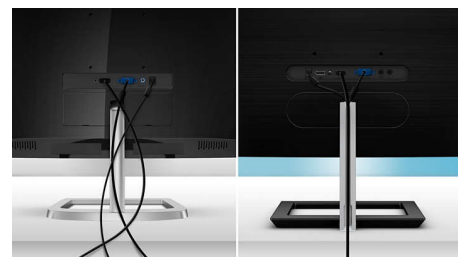

Скрити кабели

Този монитор предлага елегантно решение за подреждане на кабелите за по-чисто работно пространство. Не е нужно да струпвате кабелите с допълнителни връзки. Издълженият процеп предоставя скрито хранилище за кабели. Скрива кабелите и изглежда страхотно в повечето среди, особено в малко пространство или на бюро с лице към стена или прозорец. Този дизайн изчиства бъркотията с кабелите за по-организирано бюро.