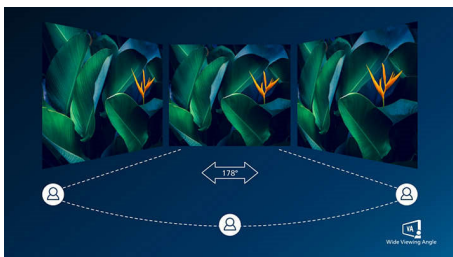

Заоблен дизайн, вдъхновен от света около нас

- Дизайн с извивка на дисплея за по-завладяващо изживяване

Превъзходно качество на картината

- SmartContrast за богата детайлност на черното
- VA екранът предоставя впечатляващи образи с широки зрителни ъгли
- Разделителна способност UltraClear 4K UHD (3840x2160) за прецизност
- По-широка гама от цветове с Ultra Wide-Color за ярка картина
- Безпроблемно плавно действие с технологията Adaptive Sync

PHILIPS

Акценти

Дизайн с извивка на дисплея

Мониторите за десктоп предлагат персонално изживяване, подходящо си с извивката им. Извитият екран предоставя приятен и ненатрапчив завладяващ ефект, който се фокусира върху самите вас и мястото, на което сте застанали.

VA дисплей

LED дисплеят VA на Philips използва авангардната технология MVA (Multi-domain Vertical Alignment), която ви предоставя

свръхвисок статичен контраст за още по-живи и ярки изображения. Той се справя с лекота със стандартните офис приложения и е особено подходящ за снимки, сърфиране в интернет, филми, игри и сериозни графични приложения. Неговата оптимизирана технология за управление на пикселите ви осигурява свръхширок ъгъл на гледане от 178/178 градуса, което води до отчетливи изображения.