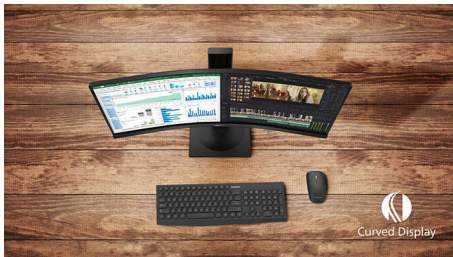

Philips
Извит LCD монитор с
Ultra Wide-Color

E Line

32 (31,5"/80 см диаг.)
3840 x 2160 (4K UHD)

328E1CA

Просто завладяващо

Извитият 32" E line дисплей предлага истинско завладяващо изживяване, побрано в стилизиран дизайн. Изключително ясният 4K UHD екран с Ultra Wide-Color и Adaptive-Sync вдъхва живот на изображенията ви!

Създадени за вас функции

- DisplayPort връзка за максимални визуални ефекти
- HDMI гарантира универсална цифрова свързаност
- Вградени стерео високоговорители за мултимедия
- По-малко умора на очите с технологията Flicker-Free
- Режим LowBlue за ненатоварваща за очите работа
- Подреждането на кабелите намалява заплетените кабели за спретнато работно пространство

Заоблен дизайн, вдъхновен от света около нас

- Дизайн с извивка на дисплея за по-завладяващо изживяване

Превъзходно качество на картината

- SmartContrast за богата детайлност на черното
- VA екранът предоставя впечатляващи образи с широки зрителни ъгли
- Разделителна способност UltraClear 4K UHD (3840x2160) за прецизност
- По-широка гама от цветове с Ultra Wide-Color за ярка картина
- Безпроблемно плавно действие с технологията Adaptive Sync

PHILIPS

Акценти

Дизайн с извивка на дисплея

Мониторите за десктоп предлагат персонално изживяване, подходящо си с извивката им. Извитият екран предоставя приятен и ненатрапчив завладяващ ефект, който се фокусира върху самите вас и мястото, на което сте застанали.