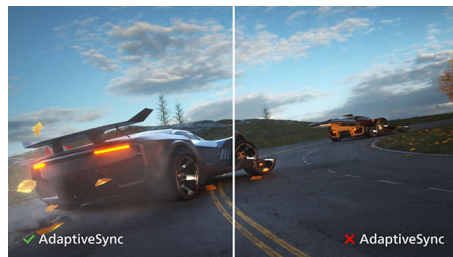

Технология Adaptive-Sync

Играенето не трябва да бъде избор между накъсан геймплей и насечени кадри. Получете плавна производителност без артефакти при почти всякаква кадрова честота с технологията Adaptive Sync,

безпроблемно бързо обновяване и свръхбързо време за реакция.