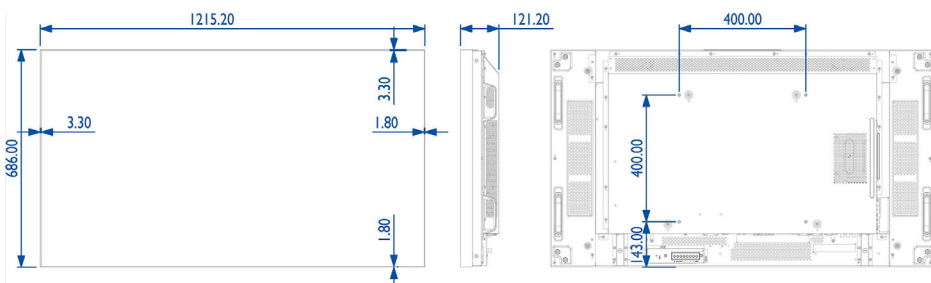

- Napájanie zo siete: 100 – 240 V AC, 50/60 Hz
- Spotreba (zapnutý): 240 W (typ.)
- Spotr. energie v pohotovostnom stave: $\leq 0,5\text{ W}$ (pri aktívnom RS232)
- Funkcie úspory energie: Smart Power

Podporované rozlíšenie displeja

- Počítačové formáty: 640 x 480, 60, 67, 72, 75 Hz, 720 x 400, 70 Hz, 800 x 600, 60, 72, 75 Hz, 1024 x 768, 60 Hz, 1280 x 768, 60 Hz, 1280 x 800, 60 Hz, 1280 x 960, 60 Hz, 1 280 x 1024, 60 Hz, 1360 x 768, 60 Hz, 1366 x 768, 60 Hz, 1600 x 1200 pri 60 Hz, 1920 x 1080, 60 Hz
- Formáty videa: 480i, 30, 60 Hz, 480p, 30, 60 Hz, 576i, 25, 50 Hz, 576p, 25, 50 Hz, 720p, 50, 60 Hz, 1080i, 25, 30 Hz, 1080p, 50, 60 Hz

Rozmery

- Šírka prístroja: 1215,2 mm
- Hmotnosť výrobku: 36 kg
- Výška prístroja: 686,0 mm
- Hĺbka prístroja: 121,2 mm
- Upevnenie na stenu: 400 x 400 mm
- Šírka rámu (Ľ/H, P/Z): 3,3 mm, 1,8 mm

Prevádzkové podmienky

- Nadmorská výška: 0 – 3000 m
- Rozsah teploty (prevádzkový): 0 – 40 °C
- MTBF: 50 000 hodina(y)
- Relatívna vlhkosť: 20 – 80 %
- Rozsah teploty (uskladnenia): -20 – 60 °C

Príslušenstvo

- Dodávané príslušenstvo: Stručná príručka spustenia, Používateľská príručka na disku CD-ROM, Diaľkové ovládanie a batérie AAA, Napájací kábel striedavého prúdu (AC), VGA kábel, RS232 kábel, Kolíky na zarovnanie okrajov, Platne na zarovnanie okrajov, Kábel IR snímača (1,8 m), Kábel IR 3,5 mm konektor (1,8 m)
- Voliteľné príslušenstvo: Súprava na kalibráciu farieb, Súprava na úpravu okrajov
- Stojan: BM05462 (voliteľný)

Dátum vydania
2024-04-18

Verzia: 2.0.1

EAN: 87 12581 69910 9

© 2024 Koninklijke Philips N.V.
Všetky práva vyhradené.

Autor si vyhradzuje právo zmeny špecifikácií bez oznámenia. Ochranné známky sú majetkom Koninklijke Philips N.V. alebo ich príslušných vlastníkov.

www.philips.com