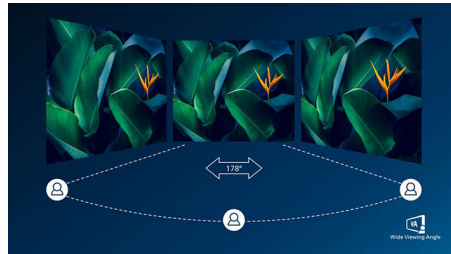

LightSensor

LightSensor anvender en smart sensor til at justere billedets lysstyrke afhængigt af rummets lysforhold og give perfekte billeder med minimalt strømforbrug.

UltraClear 4K UHD-opløsning

Disse nyeste Philips-skærme anvender højtydende paneler til at levere 4K UHD-billeder (3840 x 2160) i ultraklar opløsning. Uanset om du er en krævende fagmand, der ønsker yderst detaljerede billeder til CAD-løsninger og bruger 3D-grafikprogrammer,

eller er en økonomisk troldmand, der arbejder med en masse regneark, så vil Philips-skærme gøre dine billeder og grafik levende.

VA-skærm

Philips VA LED-skærm bruger en avanceret vertikal multidomæne-tilpasningsteknologi, som giver dig meget høje statiske kontrastforhold og ekstra levende og klare billeder. Standardkontoropgaver klares nemt, og den er især meget velegnet til fotos, internetsurfing, film, spil og krævende grafiske opgaver. Den optimerede pixelhåndteringsteknologi giver dig en ekstra bred visningsvinkel på 178/178 grader, så du får skarpe billeder.