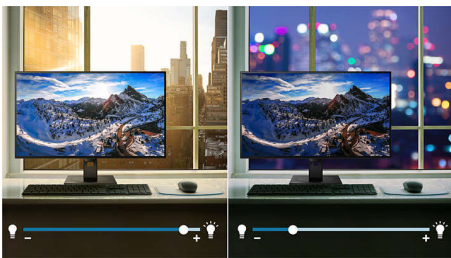

Fremragende ydeevne

- En VA-skærm giver fantastiske billeder med brede betragtningsvinkler
- SmartImage-forudindstillinger til nemme, optimerede billedindstillinger
- UltraClear 4K UHD-opløsning (3840 x 2160), der giver præcision

Udviklet til bæredygtighed

- LightSensor giver perfekt lysstyrke med minimalt strømforbrug
- PowerSensor sparer på op til 80 % af energiomkostningerne

PHILIPS

Vigtigste nyheder

PowerSensor

PowerSensor er en indbygget "menneskedetektor", der udsender og modtager uskadelige infrarøde signaler for at bestemme, om en bruger er til stede. Sensoren reducerer automatisk skærmens lysstyrke, når brugeren fjerner sig fra skrivebordet, hvilket reducerer energiomkostningerne med op til 80 % og forlænger skærmens levetid

LightSensor

LightSensor anvender en smart sensor til at justere billedets lysstyrke afhængigt af rummets lysforhold og give perfekte billeder med minimalt strømforbrug.

UltraClear 4K UHD-opløsning

Disse nyeste Philips-skærme anvender højtydende paneler til at levere 4K UHD-billeder (3840 x 2160) i ultraklar opløsning. Uanset om du er en krævende fagmand, der ønsker yderst detaljerede billeder til CAD-løsninger og bruger 3D-grafikprogrammer,

eller er en økonomisk troldmand, der arbejder med en masse regneark, så vil Philips-skærme gøre dine billeder og grafik levende.

VA-skærm

Philips VA LED-skærm bruger en avanceret vertikal multidomæne-tilpasningsteknologi, som giver dig meget høje statiske kontrastforhold og ekstra levende og klare billeder. Standardkontoropgaver klares nemt, og den er især meget velegnet til fotos, internetsurfing, film, spil og krævende grafiske opgaver. Den optimerede pixelhåndteringsteknologi giver dig en ekstra bred visningsvinkel på 178/178 grader, så du får skarpe billeder.