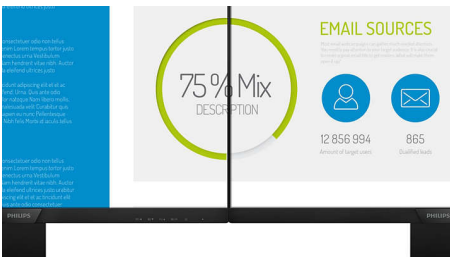

Philips
Monitor LCD Full HD

V Line

22 (diagonală de 21,5"/54,6 cm)
1920 x 1080 (Full HD)

223V7QHSB

Imagini clare și vii de la o margine la alta

Un afișaj panoramic perfect cu imagini uimitoare care se întind de la o margine la alta și care nu solicită ochii, într-un design compact și subțire.

PHILIPS

Monitor LCD Full HD
V Line 22 (diagonală de 21,5"/54,6 cm), 1920 x 1080 (Full HD)

Repere

Tehnologie IPS

Afișajele IPS utilizează o tehnologie avansată care oferă unghiuri extralarge de vizionare, de 178/178 de grade, făcând posibilă vizualizarea afișajului din aproape orice unghi. Spre deosebire de panourile TN standard, afișajele IPS oferă imagini remarcabil de clare în culori vii, ceea ce le face ideale nu numai pentru vizualizarea de fotografii, vizionarea de filme și navigarea pe web, dar și pentru aplicații profesionale care necesită un nivel înalt de acuratețe a culorilor și luminozitate uniformă în orice moment.

Afișaj 16:9 Full HD

Calitatea imaginii contează. Afișajele obișnuite oferă calitate, dar îți dorești mai mult. Acest afișaj are rezoluție Full HD 1920 x 1080. Cu Full HD pentru detalii clare îmbinate cu luminozitate mare, contrast incredibil și culori realiste care compun o imagine reală.

Margine extrem de îngustă

Noile afișaje Philips dispun de margini extrem de înguste permițând distrageri minime și

dimensiunea de vizionare maxim posibilă. Special conceput pentru configurarea tip cadru sau cu multi-afișaj, cum ar fi jocurile, designul grafic și aplicațiile profesionale, afișajul extrem de îngust îți dă sentimentul că utilizezi un singur ecran mare.