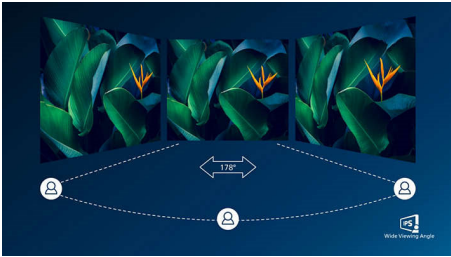

PHILIPS

LCD-skærm
S-line 27" (68,6 cm), 1920 x 1080 (Full HD)

Vigtigste nyheder

IPS-teknologi

IPS-skærme anvender avanceret teknologi, der giver dig ekstra brede betragtningsvinkler på 178/178 grader, så du kan se skærmen fra næsten enhver vinkel – selv i 90-graders pivottilstand! I modsætning til almindelige TN-paneler opnår du med IPS-skærme bemærkelsesværdigt skarpe billeder med levende farver, så den ikke alene er perfekt til fotos, film og søgning på nettet, men også til professionelle applikationer, der stiller krav om nøjagtige farver og ensartet lysstyrke til enhver tid.

UltraNarrow-ramme

De nye displays fra Philips har ultratynde rammer, der giver minimal distraktion og en maksimal visningsstørrelse. Den ultratynde ramme er specielt velegnet til opsætninger med flere skærme, f.eks. til spil, grafisk design og professionelle anvendelser, hvor man får fornemmelsen af at bruge én stor skærm.