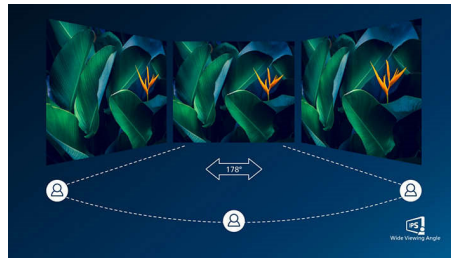

PHILIPS

Esiletõstetud tooted

Ülikitsas raam

Uued Philipsi ekraanid, mis kasutavad uusima tehnoloogiaga varustatud paneele, on loodud minimalistikku lähenemist kasutades, mille puhul välisraami paksust on vähendatud umbes 2,5 mm-ni. Koos paneelisisese umbes 9 mm musta maatriksribaga on raami mõõtmed oluliselt vähenenud, tänu millele on tagatud tähelepanu minimaalne kõrvalejuhtimine ja maksimaalne vaatamissuurus. Ülikitsa raamiga ekraan, mis sobib eriti mitme ekraaniga või mosaiikimise seadistuse jaoks (nt mängu-, graafilise disaini ja professionaalsed rakendused), jätab mulje, nagu kasutaksite üht suurt ekraani.

Üliõhuke ja stiilne

Meie uus ekraan on uskumatult õhuke! Üliõhuke profiil tagab minimalistikku välimuse, mis sobib nii eluruumidesse kui ka töölauale.

Ultra Wide Colori tehnoloogia

Ultra Wide-Colori tehnoloogia pakub täiuslikuma pildi esitamiseks laiemat värvispektrit. Ultra Wide-Colori laiem värvigamma tagab loomulikumat rohelised, tõetruumad punased ja sügavamad sinised toonid. Äratage Ultra Wide-Colori tehnoloogia tõe-ruude värvide abil meediameelelahutus, pildid ja isegi loovteenused ellu.

IPS tehnoloogia

IPS-kuvarid kasutavad täiustatud tehnoloogiat, mis tagab eriti laiad 178/178-kraadised vaatenurgad, võimaldades vaadata kuvarit peaaegu igast nurgast. Erinevalt tavalistest TN-paneelidest tagavad IPS-kuvarid märkimisväärselt selge ja erksate värvidega pildi, mistõttu on see ideaalne mitte ainult fotode, filmide ja veebi sirvimise jaoks, kuid ka professionaalsete rakenduste jaoks, mis vajavad kogu aeg täpseid värve ja püsivat heledust.