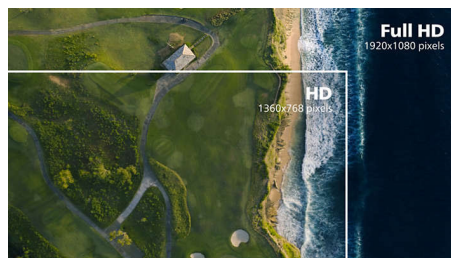

16 : 9 täis-HD ekraan

Pildikvaliteet on oluline. Tavalised ekraanid on küll kvaliteetsed, kuid te ootate enam. Sellel ekraanil on täiustatud täis-HD 1920 x 1080 lahutusvõime. Täis-HD tagab erksad detailid koos kõrge heleduse, uskumatu kontrastsuse ja realistlike värvidega, luues elutruu pildi.