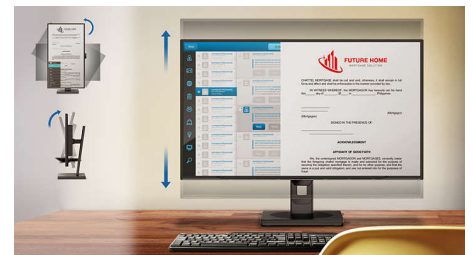

Watt-Lautsprecher sorgen für eine klare Kommunikation.

Integrierte Stereo-Lautsprecher

Im Display sind hochwertige Stereo-Lautsprecher integriert. Diese sind je nach Modell und Design sichtbar vorne, unsichtbar unten, oben oder hinten angebracht.

Compact Ergo Fuß

Der Compact Ergo Standfuß ist ein benutzerfreundlicher Philips Monitorstandfuß, der durch seine vielfältigen Einstellungsmöglichkeiten (schwenkbar, neigbar und höhenverstellbar) ein effizientes angenehmes Arbeiten ermöglicht.