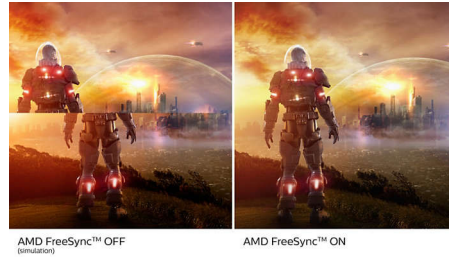

Störungsfreies Gaming

Beim Gaming sollte man sich nicht zwischen abgehackter Spielwiedergabe oder gestörten Frames entscheiden müssen. Dank des neuen Philips Monitors gehören diese Probleme der Vergangenheit an. Erhalten Sie dank AMD FreeSync™ Technologie flüssige, störungsfreie Leistung bei jeder Bildrate, schnelle Bildschirmaktualisierung ohne Unterbrechungen sowie eine extrem kurze Reaktionszeit.