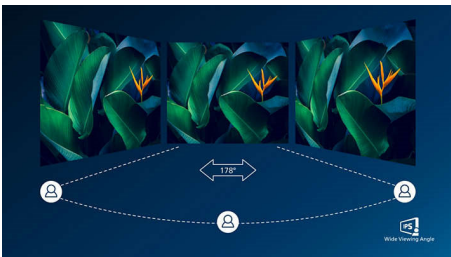

Izvanredan kvalitet slike

- IPS LED tehnologija širokog prikaza, za tačnost slike i boja
- Kristalno jasna slika uz Quad HD rezoluciju od 2560 x 1440 piksela

PHILIPS

Važne karakt.

USB-C veza

Ovaj Philips monitor koristi USB priključak tipa C koji služi i za napajanje. Zahvaljujući inteligentnom i prilagodljivom upravljanju napajanjem, možete da direktno napajate kompatibilni uređaj. Tanak i simetričan USB-C priključak omogućava lako povezivanje jednim kablom. Možete da gledate video snimke velike rezolucije i da prenosite podatke velikom brzinom, istovremeno napajajući i puneći svoj kompatibilni uređaj.

IPS tehnologija

IPS ekrani koriste naprednu tehnologiju koja pruža izuzetno široke uglove gledanja od 178/178 stepeni, što omogućava gledanje ekrana iz skoro svakog ugla. Za razliku od standardnih TN panela, IPS ekrani daju neverovatno ostru sliku sa živopisnim bojama, što ih čini idealnim, ne samo za fotografije, filmove i pregledanje veća, već i za profesionalne načine primene koji zahtevaju stalni tačnost boja i postojanu osvetljenost.