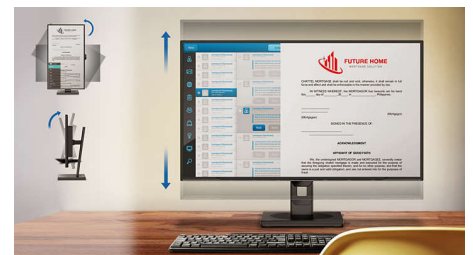

Veb kamera i mikrofoni za redukovanje buke

Ovaj Philips monitor dolazi sa ugrađenom veb kamerom od 5 MP, mikrofonom za redukovanje buke i zvučnicima. To ga čini savršenim za rad od kuće i saradnju na daljinu. Veb kamera je sertifikovana za Windows Hello. Opremljena je naprednim senzorima za Windows Hello™ i prepoznavanje lica koji omogućavaju praktično prijavljivanje na Windows uređaje za manje od 2 sekunde. Fizički klizač na kameri pruža dodatnu privatnost kada se ne koristi. Mikrofoni za redukovanje buke i dva ugrađena zvučnika od 5 W omogućavaju jasnu komunikaciju.

Ugrađeni stereo zvučnici

Par stereo zvučnika visokog kvaliteta ugrađen je u monitor. Mogu da budu vidljivi i okrenuti ka napred ili nevidljivi i okrenuti nadole, nagore, ka nazad itd, u zavisnosti od modela i dizajna.

Kompaktno ergonomsko postolje

Kompaktno ergonomsko postolje je intuitivno Philips postolje za monitor koje omogućava naginjanje, okretanje i podešavanje visine kako bi svaki korisnik mogao da postavi monitor za maksimalnu udobnost i efikasnost pri gledanju.