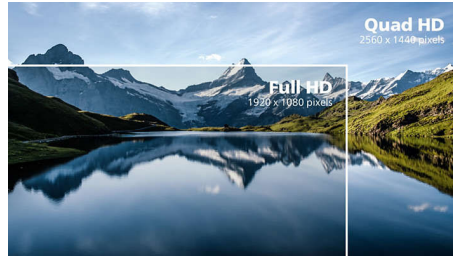

Kristalno jasna slika

Ovi Philips monitori daju kristalno jasnu sliku Quad HD rezolucije od 2560x1440 ili 2560x1080 piksela. Uz korišćenje panela visokih performansi sa velikom gustinom piksela, koju omogućavaju izvori velikog propusnog opsega, kao što su USB-C, Displayport i HDMI, ovi novi monitori oživljavaju slike i grafiku. Bez obzira na to da li ste zahtevni profesionalac koji traži izuzetno detaljne informacije za CAD-CAM rešenja, korisnik aplikacija za 3D grafiku ili finansijski genije koji radi sa ogromnim tabelama, Philips monitori daju kristalno jasnu sliku.