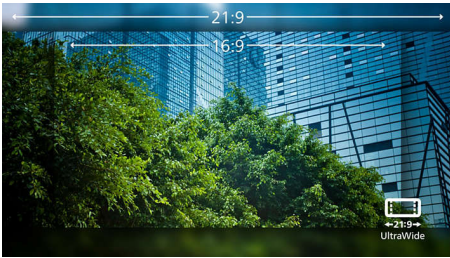

Afișaj LCD UltraWide curbat
B Line 34" (86,36 cm), 3440 x 1440 (WQHD)

Repere

Imagini extrem de clare în format UltraWide

Aceste ecrane Philips oferă imagini de o claritate excepțională, în format UltraWide Quad HD de 3440 x 1440 de pixeli. Utilizând panouri de înaltă performanță cu o densitate mare a numărului de pixeli și unghiuri de vizionare ample de 178/178, aceste afișaje nu vor trezi la viață imaginile și elementele grafice. Formatul UltraWide 21:9 oferă mai multă productivitate cu mai mult spațiu pentru comparațiile în ecrane alăturate și mai multe coloane vizualizabile în foile de calcul. Fie că ești un specialist exigent care necesită informații extrem de detaliate pentru soluții CAD-CAM sau un expert financiar care lucrează pe foi de calcul enorme, afișajele Philips îți oferă imagini de o claritate excepțională.