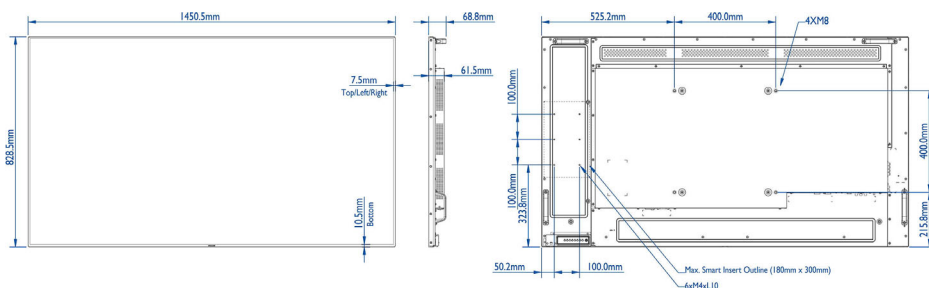

Tuettu näyttöresoluutio

- Tietokoneformaatiit: 640 x 480, 60, 67, 72, 75 Hz, 800 x 600, 56, 60, 72, 75 Hz, 1024 x 768, 60 Hz, 1280 x 768, 60 Hz, 1280 x 800, 60 Hz, 1360 x 768, 60 Hz, 1366 x 768, 60 Hz, 1440 x 900, 60 Hz, 1600 x 1200, 60 Hz, 1920 x 1080, 60 Hz, 1920 x 1200, 60 Hz
- Videoformaatiit: 480i, 60 Hz, 480p, 60 Hz, 576p, 50 Hz, 576i, 50 Hz, 720p, 50, 60 Hz, 1080i, 50, 60 Hz, 1080p, 50, 60 Hz

Mitat

- Laitteen leveys: 1450,5 mm
- Laitteen paino: 36,2 kg
- Laitteen korkeus: 828,5 mm
- Laitteen syvyys: 61,5 mm
- Seinäteline: 400 x 400 mm, M8
- Näytön reunan leveys: 7,5 (yläosa/vasen/oikea) 10,5 (alaosa)

Käyttöolosuhteet

- Korkeus merenpinnasta: 0 – 3 000 m
- Käyttölämpötila: 0...40 °C
- MTBF: 50 000 tuntia
- Suhteellinen kosteus: 20–80 %
- Varastointilämpötila: –20...60 °C

Multimediasovellukset

- USB-toisto, video: M2TS, M4V, MK3D, MKV, MP4, MPEG, MPG, MTS, TS, TTS, VOB, WMV
- USB-toisto, kuva: BMP, GIF, JPEG, JPG
- USB-toisto, ääni: AAC, AIF, AIFF, ASF, M4A, LPCM, M3U, MP3, MP4, WAV, WMA

Lisätarvikkeet

- Mukana tulevat lisätarvikkeet: Virtajohto, RS232-johto, VGA-johto, Kaukosäädin, Kaukosäätimen paristot, Käyttöopas CD-levyllä, Pikaopas

Yleistä

- Näyttökielet: arabia, kiina (yksinkertaistettu), kiina (perint.), englantia, ranska, saksa, italia, japani, puola, venäjä, espanja, turkki
- Takuu: 3 vuoden takuu
- Säännöstenmukaiset hyväksynnät: EPEAT, CE, FCC-luokka B, UL/cUL, CB, GOST

Julkaisupäivä 2024-03-26

Versio: 3.0.1

EAN: 87 12581 72806 9

© 2024 Koninklijke Philips N.V.
Kaikki oikeudet pidätetään.

Tiedot voivat muuttua ilman erillistä ilmoitusta.
Tavaramerkit ovat Koninklijke Philips N.V:n tai omistajiensa omaisuutta.

www.philips.com