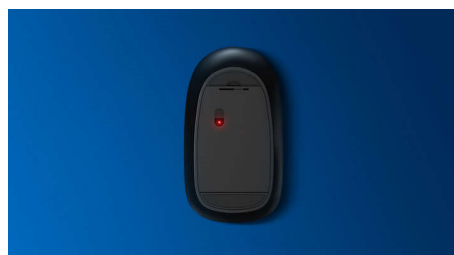

Teclado projetado para produtividade máxima

- Layout familiar para digitação fácil
- Teclas discretas para digitação confortável e silenciosa
- O design de perfil fino fica bem na sua mesa

Recurso Plug and play

Digitação silenciosa

Teclas discretas para digitação confortável e silenciosa

Design de perfil fino

O design de perfil fino fica bem na sua mesa

Rastreamento óptico regular

Rastreamento óptico de alta definição para um controle regular

Design ergonômico confortável

Mouse com design ergonômico confortável

Mouse com design ambidestro

O formato ambidestro é confortável na mão direita ou na esquerda

Teclas resistentes a pressionamentos para maior durabilidade