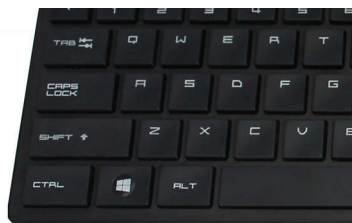

- Conexões USB simples com fio Plug and Play

Confiabilidade da Philips

- As teclas resistem a milhares de pressionamentos para maior durabilidade

Controle preciso e confortável

- O formato ambidestro é confortável na mão direita ou na esquerda
- Mouse com design ergonômico confortável
- Rastreamento óptico de alta definição para um controle regular

PHILIPS

Combinação teclado-mouse
Três botões USB 2.0 com fio, Sensor óptico

SPT6254/78

Destaques

Plug-and-play

Conexões USB simples com fio Plug and Play

Layout familiar de teclado

Layout familiar para digitação fácil

Digitação silenciosa

Teclas discretas para digitação confortável e silenciosa

Design de perfil fino

O design de perfil fino fica bem na sua mesa

Rastreamento óptico regular

Rastreamento óptico de alta definição para um controle regular

Design ergonômico confortável

Mouse com design ergonômico confortável

Mouse com design ambidestro

O formato ambidestro é confortável na mão direita ou na esquerda

Teclas resistentes a pressionamentos para maior durabilidade