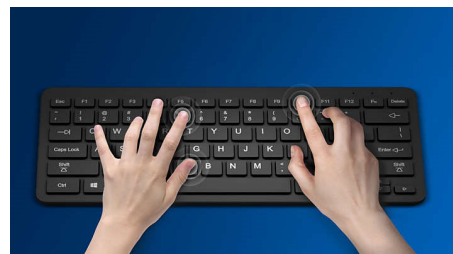

Teclado projetado para produtividade máxima

- Layout familiar para digitação fácil
- Teclas discretas para digitação confortável e silenciosa
- O design de perfil fino fica bem na sua mesa

Recurso Plug and play

Digitação silenciosa

Teclas discretas para digitação confortável e silenciosa

Design de perfil fino

O design de perfil fino fica bem na sua mesa

Rastreamento óptico regular

Rastreamento óptico de alta definição para um controle regular

Design ergonômico confortável

Mouse com design ergonômico confortável

Mouse com design ambidestro

O formato ambidestro é confortável na mão direita ou na esquerda

Teclas resistentes a pressionamentos para maior durabilidade