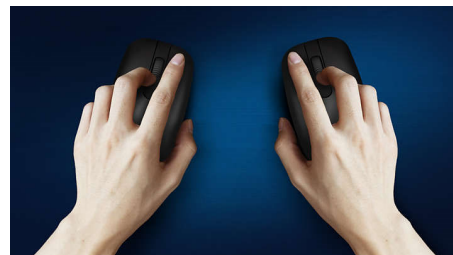

Teclado projetado para produtividade máxima

- Layout familiar para digitação fácil
- Teclas discretas para digitação confortável e silenciosa
- O design de perfil fino fica bem na sua mesa

Recurso Plug and play

Digitação silenciosa

Teclas discretas para digitação confortável e silenciosa

Design de perfil fino

O design de perfil fino fica bem na sua mesa

Rastreamento óptico regular

Rastreamento óptico de alta definição para um controle regular

Design ergonômico confortável

Mouse com design ergonômico confortável

Mouse com design ambidestro

O formato ambidestro é confortável na mão direita ou na esquerda

Teclas resistentes a pressionamentos para maior durabilidade