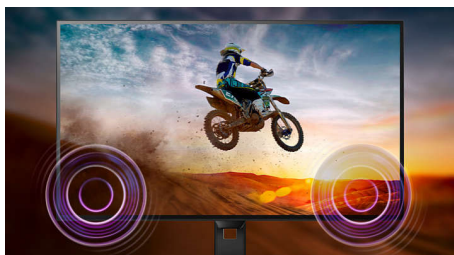

Philips
Monitor LCD com
SmartControl Lite

V Line
59,9 cm (23,6")

243V5QHABA

Incríveis imagens de LED em cores nítidas

com caixas de som estéreo

Aprecie imagens vibrantes neste monitor Philips. Equipado com HDMI e caixas de som estéreo, esse produto é a escolha perfeita!

PHILIPS

Destaques

Tecnologia do display MVA

O monitor LED MVA da Philips utiliza uma tecnologia avançada de alinhamento vertical multidomínio que oferece proporções muito altas de contraste estático para imagens mais nítidas e brilhantes. Enquanto as aplicações padrão são manipuladas com facilidade, esse monitor é perfeito para aplicações de fotos, navegação, filmes, jogos e gráficas mais exigentes. A avançada tecnologia de gerenciamento de pixel oferece um ângulo de visão extralargo em 178/178 graus, resultando em imagens nítidas.

Caixas de som estéreo integradas

Um par de caixas de som estéreo de alta qualidade integrado a um aparelho de exibição. Ele pode ser visível na parte frontal ou invisível voltada para o chão, parte superior, traseira etc., dependendo do modelo e do design.

SmartControl Lite

SmartControl Lite é o ícone 3D de última geração com base em software de controle de

monitor. Isso permite ao usuário usar o mouse para ajustar mais parâmetros do monitor como cor, brilho, regulagem da tela, multimídia, gerenciamento de ID, etc.