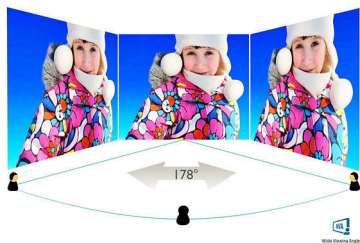

Philips
Monitor LCD com
SmartControl Lite

V Line
59,9 cm (23,6")

243V5QHABA

Incríveis imagens de LED em cores nítidas

com caixas de som estéreo

Aprecie imagens vibrantes neste monitor Philips. Equipado com HDMI e caixas de som estéreo, esse produto é a escolha perfeita!

Imagens nítidas o tempo todo

- Fácil ajuste com o SmartControl Lite
- SmartContrast para detalhes em preto incríveis
- Tela MVA para ângulos de visão amplos e profundos níveis de contraste
- Tela full HD 16:9 para exibir imagens detalhadas

PHILIPS

Destaques

Tecnologia do display MVA

O monitor LED MVA da Philips utiliza uma tecnologia avançada de alinhamento vertical multidomínio que oferece proporções muito altas de contraste estático para imagens mais nítidas e brilhantes. Enquanto as aplicações padrão são manipuladas com facilidade, esse monitor é perfeito para aplicações de fotos, navegação, filmes, jogos e gráficas mais exigentes. A avançada tecnologia de gerenciamento de pixel oferece um ângulo de visão extralargo em 178/178 graus, resultando em imagens nítidas.

Imagem/tela

- Dimensões do painel: 59,9 cm (23,6")
- Prop. da imagem: 16:9
- Tela LCD: MVA
- Tipo de iluminação traseira: Sistema W-LED
- Pixel pitch: 0,272 x 0,272 mm
- Ótima resolução: 1920 x 1080 a 60 Hz
- Brilho: 250 cd/m²
- Cores da tela: 16,7 m
- Proporção de contraste (típica): 3000:1
- SmartContrast: 10.000.000:1
- Tempo de resposta (típico): 4 ms (cinza para cinza)*
- Ângulo de visão: 178° (A) / 178° (V), @ C/R > 20
- Área de exibição de alto desempenho: 521,28 (H) x 293,22 (V)
- Frequência de varredura: 30 - 83 kHz (A) / 56 - 76 Hz (V)
- sRGB