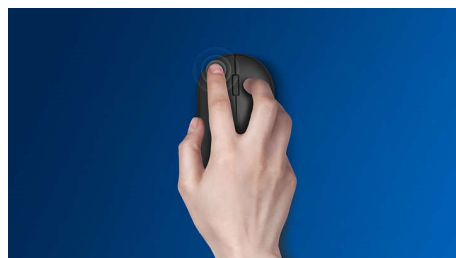

Philips 200 Series
Mouse cu fir

3 butoane

USB cu fir
Senzor optic
Design ergonomic

SPK7234

Conceput pentru modul tău de lucru

Adaptându-se la palma ta și încăpând ușor în geantă, acest mouse ergonomic și elegant dispune de o gestionare ușoară a cablului și de un senzor optic, ce permite funcționarea acestuia pe majoritatea suprafețelor.

Plug and Play

- Conexiuni USB prin cablu plug-and-play simple

Fiabilitate Philips

- Butoanele rezistă la milioane de clicuri, pentru durabilitate

Control precis și confortabil

- Forma ambidextră asigură utilizarea comodă cu mâna dreaptă sau stângă
- Designul ergonomic confortabil al mouse-ului asigură o senzație excelentă
- Urmărire optică de înaltă definiție pentru control lin

PHILIPS

Repere

Urmărire optică uniformă

Urmărire optică de înaltă definiție pentru control lin

Design ambidextru al mouse-ului

Forma ambidextră asigură utilizarea comodă cu mâna dreaptă sau stângă

Plug-and-play

Conexiuni USB prin cablu plug-and-play simple

Design ergonomic confortabil

Designul ergonomic confortabil al mouse-ului asigură o senzație excelentă

Butoanele durează milioane de clicuri

Butoanele rezistă la milioane de clicuri, pentru durabilitate