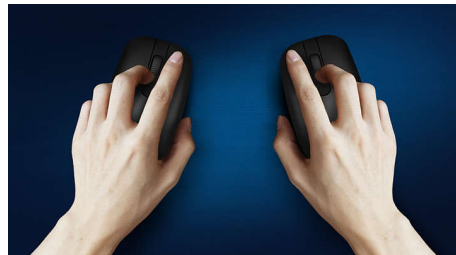

Philips 200 Series
Mouse cu fir

3 butoane

USB cu fir
Senzor optic
Design ergonomic

SPK7234

Conceput pentru modul tău de lucru

Adaptându-se la palma ta și încăpând ușor în geantă, acest mouse ergonomic și elegant dispune de o gestionare ușoară a cablului și de un senzor optic, ce permite funcționarea acestuia pe majoritatea suprafețelor.

Plug and Play

- Conexiuni USB prin cablu plug-and-play simple

Fiabilitate Philips

- Butoanele rezistă la milioane de clicuri, pentru durabilitate

Control precis și confortabil

- Forma ambidextră asigură utilizarea comodă cu mâna dreaptă sau stângă
- Designul ergonomic confortabil al mouse-ului asigură o senzație excelentă
- Urmărire optică de înaltă definiție pentru control lin

PHILIPS

Repere

Urmărire optică uniformă

Urmărire optică de înaltă definiție pentru control lin

Design ambidextru al mouse-ului

Forma ambidextră asigură utilizarea comodă cu mâna dreaptă sau stângă

Plug-and-play

Conexiuni USB prin cablu plug-and-play simple

Design ergonomic confortabil

Designul ergonomic confortabil al mouse-ului asigură o senzație excelentă

Butoanele durează milioane de clicuri

Butoanele rezistă la milioane de clicuri, pentru durabilitate