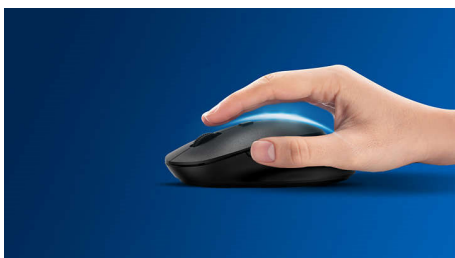

Philips 200 Series
Mouse cu fir

3 butoane

USB cu fir
Senzor optic
Design ergonomic

SPK7234

Conceput pentru modul tău de lucru

Adaptându-se la palma ta și încăpând ușor în geantă, acest mouse ergonomic și elegant dispune de o gestionare ușoară a cablului și de un senzor optic, ce permite funcționarea acestuia pe majoritatea suprafețelor.

Plug and Play

- Conexiuni USB prin cablu plug-and-play simple

Fiabilitate Philips

- Butoanele rezistă la milioane de clicuri, pentru durabilitate

Control precis și confortabil

- Forma ambidextră asigură utilizarea comodă cu mâna dreaptă sau stângă
- Designul ergonomic confortabil al mouse-ului asigură o senzație excelentă
- Urmărire optică de înaltă definiție pentru control lin

PHILIPS

Repere

Urmărire optică uniformă

Urmărire optică de înaltă definiție pentru control lin

Design ambidextru al mouse-ului

Forma ambidextră asigură utilizarea comodă cu mâna dreaptă sau stângă

Plug-and-play

Conexiuni USB prin cablu plug-and-play simple

Design ergonomic confortabil

Designul ergonomic confortabil al mouse-ului asigură o senzație excelentă

Butoanele durează milioane de clicuri

Butoanele rezistă la milioane de clicuri, pentru durabilitate