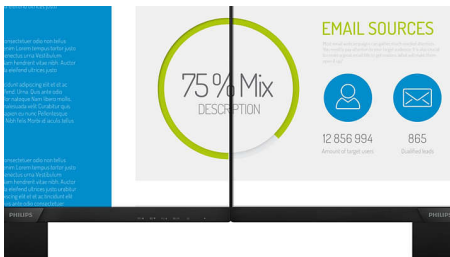

Mimořádně úzký okraj

Nové obrazovky Philips nabízejí mimořádně úzké okraje, které zajišťují minimální rušení a maximální zobrazovací plochu. Obrazovka s mimořádně úzkým okrajem se hodí obzvláště při použití více obrazovek nebo dlaždicovému uspořádání, například při hraní, grafickém designu a profesionálních aplikacích, a dává

Obraz/displej

- Velikost panelu: 68,6 cm (27")
- Poměr stran: 16:9
- typ LCD panelu: Technologie IPS
- Typ podsvícení: Systém W-LED
- Rozteč obrazových bodů: 0,311 x 0,311 mm
- Optimální rozlišení: 1920 x 1080 při 60 Hz
- Jas: 250 cd/m²
- Barevnost displeje: 16,7 milionu
- Kontrastní poměr (typický): 1000:1
- SmartContrast: 20 000 000:1
- Reakční doba (typická): 5 ms (šedá–šedá)*
- Úhel sledování: 178° (H) / 178° (V), - C/R > 10
- Vylepšení obrazu: SmartImage
- Oblast sledování: 597,9 (H) x 336,3 (V)
- Snímková frekvence: 30–83 kHz (H) / 56–76 Hz (V)
- Technologie sRGB
- Bez blikání
- Povrch obrazovky: Antireflexní, 3H, Zmatnění 25 %