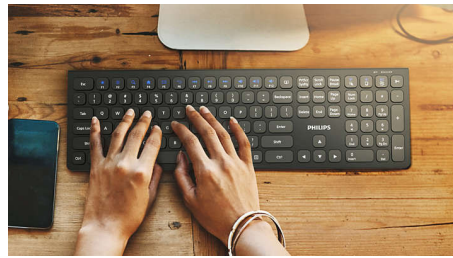

### Bližnjice do večpredstavnosti

S temi bližnjice do večpredstavnosti lahko z enostavnim klikom preprosto preklopite na glasbo, glasnost ali predvajanje videa.

### Tipke nizkega profila

Tipke nizkega profila so elegantnega videza, hkrati pa hitro odzivne, ko tipkate.