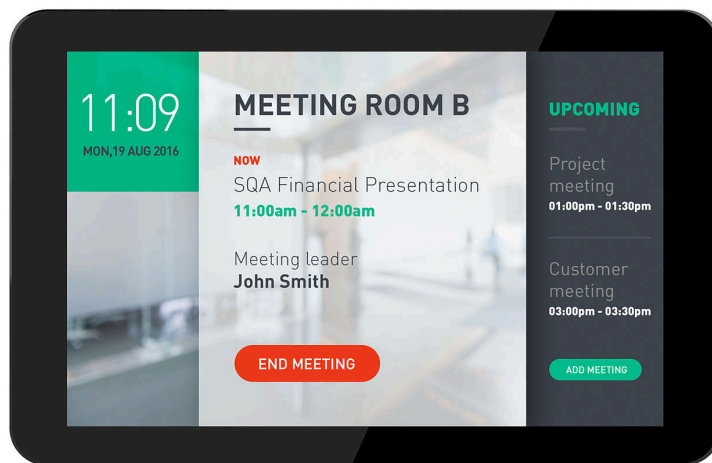

PHILIPS

Daudzskārienu
displejs

Signage Solutions

10"

Darbību nodrošina Android

Daudzskārienu

10BDL4551T

Liela ietekme