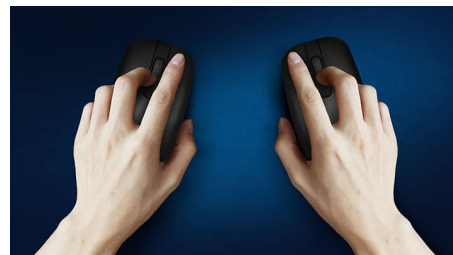

Mõlemale käele sobiv disain

Hiirt on mugav kasutada nii parema kui ka vasaku käega