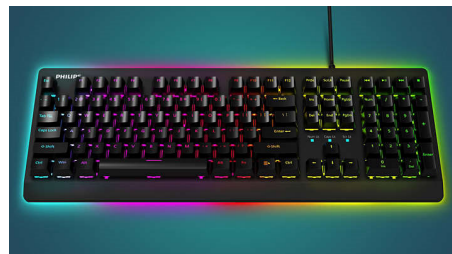

Pozadinsko osvjetlj. u duginim bojama

Zahvaljujući modernom pozadinskom osvjetljenju u duginim bojama dublje ćete uroniti u igru kako biste svaki put lakše došli do pobjede.