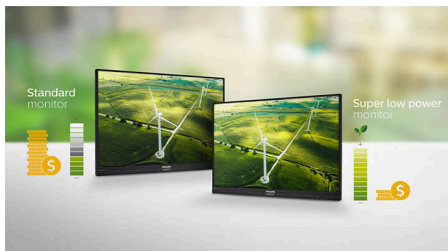

Kenmerken

Erg energiezuinig design

Deze monitor heeft een nieuw, energiezuinig design met een superefficiënte stroomvoorziening, voor een hogere energieklassering en uitstekende prestaties. De energiezuinige functie maakt gebruik van een nieuwe LED-achtergrondverlichting die zorgt voor helderheid en kleur, maar beduidend minder energie verbruikt. Dit maakt een groot verschil, of u nu veel monitors gebruikt of slechts één.