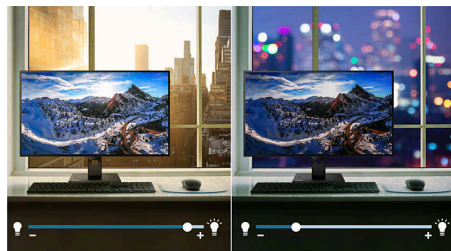

LightSensor

LightSensor maakt gebruik van een slimme sensor zodat de helderheid van de beelden automatisch worden aangepast aan de lichtomstandigheden in de kamer, voor perfect beeld met minimaal stroomverbruik.

Geen energieverbruik

Met de handige ZeroWatt-schakelaar aan de achterkant van de monitor sluit u de monitor volledig af van de netvoeding. Hierdoor verbruikt u geen energie en wordt uw ecologische voetafdruk nog kleiner

Milieuvriendelijke materialen

Philips gebruikt duurzame, milieuvriendelijke materialen bij de monitorenserie. Alle plastic behuizingen, metalen chassisonderdelen en verpakkingsmaterialen zijn gemaakt van 100% recyclebaar materiaal. Voor bepaalde modellen gebruiken we tot wel 85% gerecycled plastic. Dankzij een strenge naleving van de RoHS-richtlijnen worden giftige stoffen aanzienlijk verminderd of verwijderd.