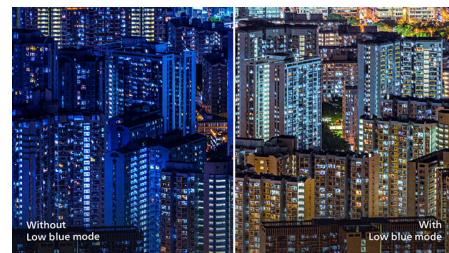

LowBlue-modus

Onderzoek heeft aangetoond dat de blauwe lichtstralen met een korte golflengte van LED-displays, net als ultravioletstralen, na een tijdje uw ogen kunnen beschadigen en uw gezichtsvermogen kunnen aantasten. De LowBlue-modus van Philips is ontwikkeld voor uw welzijn en maakt gebruik van slimme softwaretechnologie om schadelijk blauw licht met een korte golflengte te verminderen.